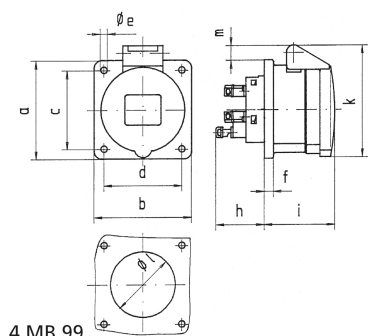

Панельная розетка прямая - Фланец 75x75, крепление 60x60

Описание изделия	
№ арт. BALS	132001
Код EAN	4024941014618
Группа продукции	Панельная розетка Quick-Connect прямая
Сила тока	16 A
Кол-во полюсов	5-пол.
Расположение фаз	3 фазы+N+PE
Положение заземляющего контакта	6 ч
	от 200/346 до 240/415 В
Частота	50 и 60 Гц
Степень защиты	IP44

Описание изделия	
Маркировочный цвет	красный
Цвет прибора	Откид. крышка красная RAL 3000, Корпус серый RAL 7035
Соединение	безвинтовые туннельные пружинные клеммы с контактом Kontex
Макс. поперечное сечение кабеля	4,0 мм <sup>2</sup>
Кабельный ввод	null
Высота прибора, мм	86mm
Ширина прибора, мм	75mm
Глубина прибора, мм	89mm
Вертик. размер фланца, мм	75mm
Гориз. размер фланца, мм	75mm
Вертик. расстояние между отверстиями, мм	60mm
Гориз. расстояние между отверстиями, мм	60mm
Материал корпуса	Полиамид
Контакты	Контактная подложка из полиамида, Контакты из необработанной латуни

Логистика	
Масса одного изделия	0.14 кг / null
Тип упаковки	null
Кол-во в упаковке	1 ST
Код EAN	4024941014618

Логистика	
Длина	89 mm
Ширина	75 mm
Высота	86 mm
Масса	0,141 kg
Объем	574,05 ccm
Тип упаковки	null
Кол-во в упаковке	10 ST
Код EAN	4024941970495
Длина	245 mm
Ширина	177 mm
Высота	185 mm
Масса	1,533 kg
Объем	7 140 ccm

Ampere Polzahl	16 3	16 4	16 5	32 3	32 4	32 5
a	75,0	75,0	75,0	75,0	75,0	75,0
b	75,0	75,0	75,0	75,0	75,0	75,0
c	60,0	60,0	60,0	60,0	60,0	60,0
d	60,0	60,0	60,0	60,0	60,0	60,0
e ø	5,5	5,5	5,5	5,5	5,5	5,5
f	7,0	7,0	7,0	8,0	8,0	8,0
h	35,5	35,5	35,5	50,0	50,0	50,0
i	50,0	50,0	51,0	60,0	60,0	60,0
k	74,0	84,0	91,0	94,0	94,0	102,0
l ø	45,0	45,0	55,0	60,0	60,0	60,0
m	3,5	7,0	11,5	12,0	12,0	17,0
Leiter mm <sup>2</sup> min	1,5	1,5	1,5	2,5	2,5	2,5
Leiter mm <sup>2</sup> max	4	4	4	10	10	10