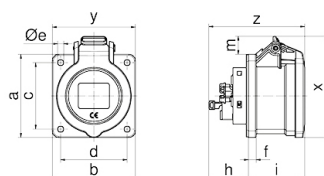

Панельная розетка прямая - Фланец 75x75, крепление 60x60

Описание изделия	
№ арт. BALS	1320011
Код EAN	4024941379243
Группа продукции	null
Сила тока	16 A
Кол-во полюсов	5-пол.
Расположение фаз	3 фазы+N+PE
Положение заземляющего контакта	6 ч
	от 200/346 до 240/415 В
Частота	50 и 60 Гц
Степень защиты	IP54

Описание изделия	
Маркировочный цвет	красный
Цвет прибора	Откид. крышка красная RAL 3000, Корпус серый RAL 7035
Соединение	null
Макс. поперечное сечение кабеля	4,0 мм ²
Кабельный ввод	null
Высота прибора, мм	92mm
Ширина прибора, мм	75mm
Глубина прибора, мм	87mm
Вертик. размер фланца, мм	75mm
Гориз. размер фланца, мм	75mm
Вертик. расстояние между отверстиями, мм	60mm
Гориз. расстояние между отверстиями, мм	60mm
Материал корпуса	Полиамид
Контакты	Контакты из необработанной латуни, Контактная подложка из термостойкого материала

прочие технические характеристики	
	null

Логистика	
Масса одного изделия	0.142 кг / null
Тип упаковки	null

Логистика	
Кол-во в упаковке	1 ST
Код EAN	4024941379243
Длина	87 mm
Ширина	75 mm
Высота	92 mm
Масса	0,143 kg
Объем	600,3 ccm
Тип упаковки	null
Кол-во в упаковке	10 ST
Код EAN	4024941383431
Длина	245 mm
Ширина	177 mm
Высота	185 mm
Масса	1,553 kg
Объем	8 219 278,7 mmq

Einbauöffnung

4MB502

Ampere Poles	16 3	16 5	32 5
a	75,0	75,0	75,0
b	75,0	75,0	75,0
c	60,0	60,0	60,0
d	60,0	60,0	60,0
Øe	5,5	5,5	5,5
f	7,0	7,0	7,0
h	36,0	36,0	46,0
i	50,0	51,0	62,0
Øl	45,0	55,0	60,0
m	8,0	16,5	23,5
x	83,0	92,0	105,0
y	75,0	75,0	75,5
z	86,0	87,0	108,0