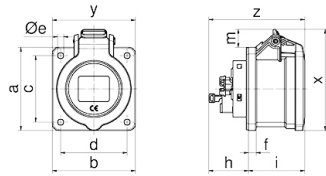

Панельная розетка прямая - Фланец 75x75, крепление 60x60

Описание изделия	
№ арт. BALS	1320011
Код EAN	4024941379243
Группа продукции	null
Сила тока	16 A
Кол-во полюсов	5-пол.
Расположение фаз	3 фазы+N+PE
Положение заземляющего контакта	6 ч
	от 200/346 до 240/415 В
Частота	50 и 60 Гц
Степень защиты	IP54

Описание изделия	
Маркировочный цвет	красный
Цвет прибора	Откид. крышка красная RAL 3000, Корпус серый RAL 7035
Соединение	null
Макс. поперечное сечение кабеля	4,0 мм ²
Кабельный ввод	null
Высота прибора, мм	92mm
Ширина прибора, мм	75mm
Глубина прибора, мм	87mm
Вертик. размер фланца, мм	75mm
Гориз. размер фланца, мм	75mm
Вертик. расстояние между отверстиями, мм	60mm
Гориз. расстояние между отверстиями, мм	60mm
Материал корпуса	Полиамид
Контакты	Контакты из необработанной латуни, Контактная подложка из термостойкого материала

прочие технические характеристики	
	null

Einbauöffnung

4MB502

Ampere Poles	16 3	16 5	32 5
a	75,0	75,0	75,0
b	75,0	75,0	75,0
c	60,0	60,0	60,0
d	60,0	60,0	60,0
Øe	5,5	5,5	5,5
f	7,0	7,0	7,0
h	36,0	36,0	46,0
i	50,0	51,0	62,0
Øl	45,0	55,0	60,0
m	8,0	16,5	23,5
x	83,0	92,0	105,0
y	75,0	75,0	75,5
z	86,0	87,0	108,0