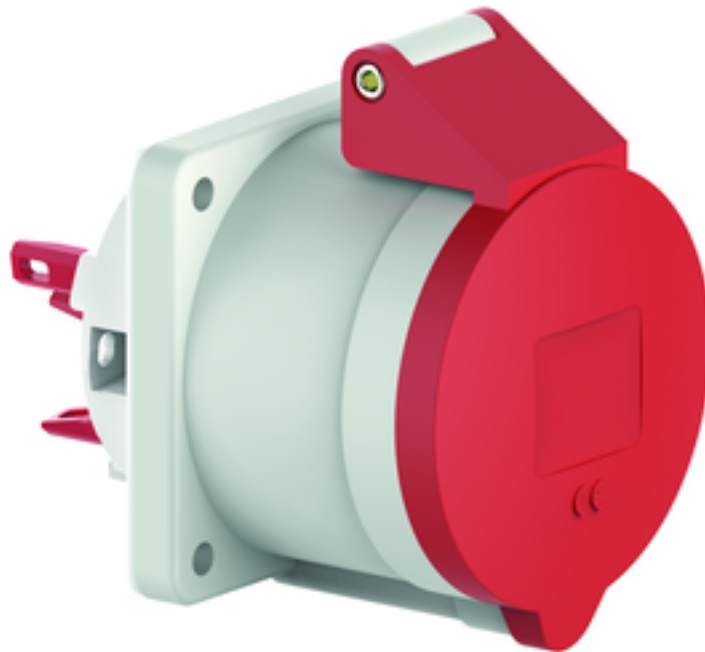

Панельная розетка прямая - Фланец 75x75, крепление 60x60

Описание изделия	
№ арт. BALS	132002
Код EAN	4024941019248
Группа продукции	Панельная розетка Quick-Connect прямая
Сила тока	32 А
Кол-во полюсов	5-пол.
Расположение фаз	3 фазы+N+PE
Положение заземляющего контакта	6 ч
	от 200/346 до 240/415 В
Частота	50 и 60 Гц
Степень защиты	IP44

Описание изделия	
Маркировочный цвет	красный
Цвет прибора	Откид. крышка красная RAL 3000, Корпус серый RAL 7035
Соединение	безвинтовые туннельные пружинные клеммы с контактом Kontex
Макс. поперечное сечение кабеля	10,0 мм ²
Кабельный ввод	null
Высота прибора, мм	98mm
Ширина прибора, мм	75mm
Глубина прибора, мм	109mm
Вертик. размер фланца, мм	75mm
Гориз. размер фланца, мм	75mm
Вертик. расстояние между отверстиями, мм	60mm
Гориз. расстояние между отверстиями, мм	60mm
Материал корпуса	Полиамид
Контакты	Контактная подложка из полиамида, Контакты из необработанной латуни