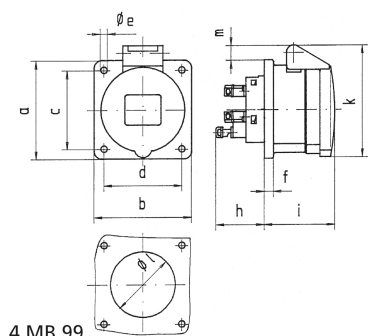

Панельная розетка прямая - Фланец 75x75, крепление 60x60

Описание изделия	
№ арт. BALS	132002
Код EAN	4024941019248
Группа продукции	Панельная розетка Quick-Connect прямая
Сила тока	32 А
Кол-во полюсов	5-пол.
Расположение фаз	3 фазы+N+PE
Положение заземляющего контакта	6 ч
	от 200/346 до 240/415 В
Частота	50 и 60 Гц
Степень защиты	IP44

Описание изделия	
Маркировочный цвет	красный
Цвет прибора	Откид. крышка красная RAL 3000, Корпус серый RAL 7035
Соединение	безвинтовые туннельные пружинные клеммы с контактом Kontex
Макс. поперечное сечение кабеля	10,0 мм ²
Кабельный ввод	null
Высота прибора, мм	98mm
Ширина прибора, мм	75mm
Глубина прибора, мм	109mm
Вертик. размер фланца, мм	75mm
Гориз. размер фланца, мм	75mm
Вертик. расстояние между отверстиями, мм	60mm
Гориз. расстояние между отверстиями, мм	60mm
Материал корпуса	Полиамид
Контакты	Контактная подложка из полиамида, Контакты из необработанной латуни

Логистика	
Масса одного изделия	0.2 кг / null
Тип упаковки	null
Кол-во в упаковке	1 ST
Код EAN	4024941019248

Логистика	
Длина	109 mm
Ширина	75 mm
Высота	98 mm
Масса	0,201 kg
Объем	801,15 ccm
Тип упаковки	null
Кол-во в упаковке	10 ST
Код EAN	4024941970501
Длина	258 mm
Ширина	183 mm
Высота	212 mm
Масса	2,152 kg
Объем	8 750 ccm

Ampere Polzahl	16 3	16 4	16 5	32 3	32 4	32 5
a	75,0	75,0	75,0	75,0	75,0	75,0
b	75,0	75,0	75,0	75,0	75,0	75,0
c	60,0	60,0	60,0	60,0	60,0	60,0
d	60,0	60,0	60,0	60,0	60,0	60,0
e ø	5,5	5,5	5,5	5,5	5,5	5,5
f	7,0	7,0	7,0	8,0	8,0	8,0
h	35,5	35,5	35,5	50,0	50,0	50,0
i	50,0	50,0	51,0	60,0	60,0	60,0
k	74,0	84,0	91,0	94,0	94,0	102,0
l ø	45,0	45,0	55,0	60,0	60,0	60,0
m	3,5	7,0	11,5	12,0	12,0	17,0
Leiter mm ² min	1,5	1,5	1,5	2,5	2,5	2,5
Leiter mm ² max	4	4	4	10	10	10