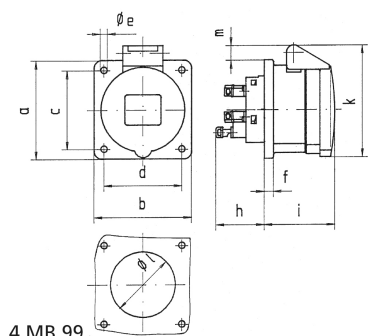

Панельная розетка прямая - Фланец 75x75, крепление 60x60

Описание изделия	
№ арт. BALS	132002
Код EAN	4024941019248
Группа продукции	Панельная розетка Quick-Connect прямая
Сила тока	32 А
Кол-во полюсов	5-пол.
Расположение фаз	3 фазы+N+PE
Положение заземляющего контакта	6 ч
	от 200/346 до 240/415 В
Частота	50 и 60 Гц
Степень защиты	IP44

Описание изделия	
Маркировочный цвет	красный
Цвет прибора	Откид. крышка красная RAL 3000, Корпус серый RAL 7035
Соединение	безвинтовые туннельные пружинные клеммы с контактом Kontex
Макс. поперечное сечение кабеля	10,0 мм <sup>2</sup>
Кабельный ввод	null
Высота прибора, мм	98mm
Ширина прибора, мм	75mm
Глубина прибора, мм	109mm
Вертик. размер фланца, мм	75mm
Гориз. размер фланца, мм	75mm
Вертик. расстояние между отверстиями, мм	60mm
Гориз. расстояние между отверстиями, мм	60mm
Материал корпуса	Полиамид
Контакты	Контактная подложка из полиамида, Контакты из необработанной латуни

Логистика	
Масса одного изделия	0.2 кг / null
Тип упаковки	null
Кол-во в упаковке	1 ST
Код EAN	4024941019248

Логистика	
Длина	109 mm
Ширина	75 mm
Высота	98 mm
Масса	0,201 kg
Объем	801,15 ccm
Тип упаковки	null
Кол-во в упаковке	10 ST
Код EAN	4024941970501
Длина	258 mm
Ширина	183 mm
Высота	212 mm
Масса	2,152 kg
Объем	8 750 ccm

Ampere Polzahl	16 3	16 4	16 5	32 3	32 4	32 5
a	75,0	75,0	75,0	75,0	75,0	75,0
b	75,0	75,0	75,0	75,0	75,0	75,0
c	60,0	60,0	60,0	60,0	60,0	60,0
d	60,0	60,0	60,0	60,0	60,0	60,0
e ø	5,5	5,5	5,5	5,5	5,5	5,5
f	7,0	7,0	7,0	8,0	8,0	8,0
h	35,5	35,5	35,5	50,0	50,0	50,0
i	50,0	50,0	51,0	60,0	60,0	60,0
k	74,0	84,0	91,0	94,0	94,0	102,0
l ø	45,0	45,0	55,0	60,0	60,0	60,0
m	3,5	7,0	11,5	12,0	12,0	17,0
Leiter mm <sup>2</sup> min	1,5	1,5	1,5	2,5	2,5	2,5
Leiter mm <sup>2</sup> max	4	4	4	10	10	10