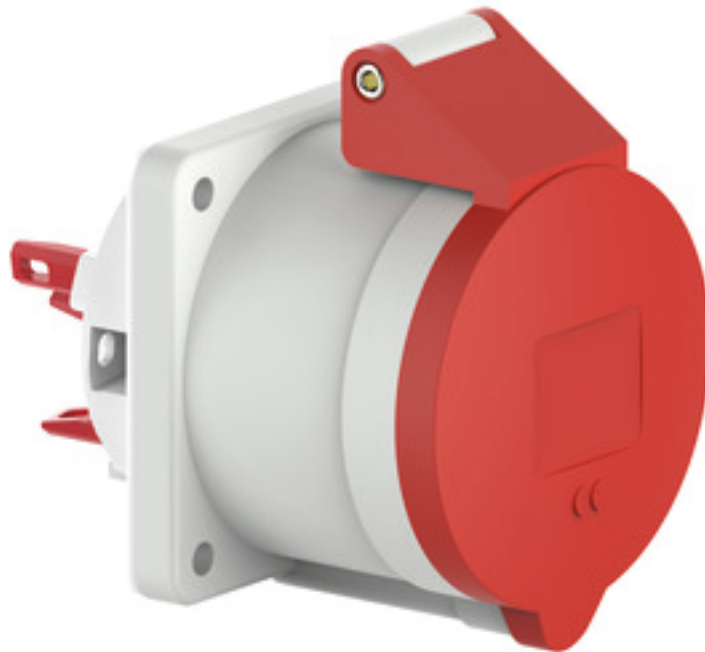

Панельная розетка прямая - Фланец 75x75, крепление 60x60

Описание изделия	
№ арт. BALS	132002
Код EAN	4024941019248
Группа продукции	Панельная розетка Quick-Connect прямая
Сила тока	32 А
Кол-во полюсов	5-пол.
Расположение фаз	3 фазы+N+PE
Положение заземляющего контакта	6 ч
	от 200/346 до 240/415 В
Частота	50 и 60 Гц
Степень защиты	IP44

Описание изделия	
Маркировочный цвет	красный
Цвет прибора	Откид. крышка красная RAL 3000, Корпус серый RAL 7035
Соединение	безвинтовые туннельные пружинные клеммы с контактом Kontex
Макс. поперечное сечение кабеля	10,0 мм <sup>2</sup>
Кабельный ввод	null
Высота прибора, мм	98mm
Ширина прибора, мм	75mm
Глубина прибора, мм	109mm
Вертик. размер фланца, мм	75mm
Гориз. размер фланца, мм	75mm
Вертик. расстояние между отверстиями, мм	60mm
Гориз. расстояние между отверстиями, мм	60mm
Материал корпуса	Полиамид
Контакты	Контактная подложка из полиамида, Контакты из необработанной латуни