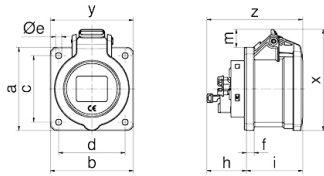

Base semiempotrable recta - Marco 75x75, fijación 60x60

Descripción del artículo	
Código BALS	1320021
EAN	4024941379502
Grupo de productos	null
Intensidad de corriente	32A
Número de polos	5p
Arreglo de las fases	3P+N+PE
Ubicación del contacto de puesta a tierra	6h
Tensión	De 200/346 hasta 240/415V
Frecuencia	50 y 60Hz

Descripción del artículo	
Índice de protección	IP54
Color distintivo	rojo
Color del equipo	Tapa abatible roja RAL 3000, Carcasa gris RAL 7035
Sistema de conexión	tecnología de terminales de resorte sin tornillos como bloque de terminales de abrazadera de jaula con contacto KONTEX-ULTRA
Máxima sección transversal del cable	10,0 mm ²
Entrada de cable	null
Altura del equipo en mm	105mm
Anchura del equipo en mm	75.5mm
Profundidad del equipo en mm	108mm
Dimensión vertical del marco en mm	75mm
Dimensión horizontal del marco en mm	75mm
Distancia vertical entre agujeros en mm	60mm
Distancia horizontal entre agujeros en mm	60mm
Material de la carcasa	Poliamida
Contactos	El portacontactos es de poliamida, Los contactos son de latón desnudo, El portacontactos es de material resistente a altas temperaturas

Otras características técnicas	
	Producto sin plomo

Einbauöffnung

4MB502

Ampere Poles	16 3	16 5	32 5
a	75,0	75,0	75,0
b	75,0	75,0	75,0
c	60,0	60,0	60,0
d	60,0	60,0	60,0
Øe	5,5	5,5	5,5
f	7,0	7,0	7,0
h	36,0	36,0	46,0
i	50,0	51,0	62,0
Øl	45,0	55,0	60,0
m	8,0	16,5	23,5
x	83,0	92,0	105,0
y	75,0	75,0	75,5
z	86,0	87,0	108,0