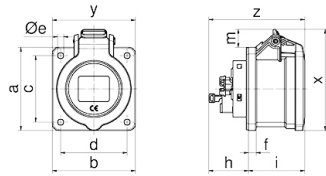

socle de prise tableau droit - plastron 75x75, fixation 60x60

Description de l'article	
Référence	1320021
EAN	4024941379502
Groupe de produits	null
Intensité	32A
Nombre de pôles	5p
Disposition des phases	3P+N+PE
Emplacement du contact de protection	6h
Tension	200/346 à 240/415V

Description de l'article	
Fréquence	50 et 60Hz
Indice de protection	IP54
Code couleur	rouge
Couleur de l'appareil	couv. rabatt. rouge RAL 3000, boîtier gris RAL 7035
Connectique	technologie de borne à ressort sans vis comme borne à cage avec contact KONTEX-ULTRA
Section maximale des conducteurs	10,0 mm ²
Entrée de câble	autre
Hauteur de l'appareil en mm	105mm
Largeur de l'appareil en mm	75.5mm
Profondeur de l'appareil en mm	108mm
Dimension verticale du plastron en mm	75mm
Dimension horizontale du plastron en mm	75mm
Écartement vertical entre les trous de perçage en mm	60mm
Écartement horizontal entre les trous de perçage en mm	60mm
Matériau du boîtier	polyamide
Contacts	le porte-contacts est en polyamide, les contacts sont en laiton nu, le porte-contacts est en matériau résistant à la chaleur

Autres caractéristiques techniques	
	null

Einbauöffnung

4MB502

Ampere Poles	16 3	16 5	32 5
a	75,0	75,0	75,0
b	75,0	75,0	75,0
c	60,0	60,0	60,0
d	60,0	60,0	60,0
Øe	5,5	5,5	5,5
f	7,0	7,0	7,0
h	36,0	36,0	46,0
i	50,0	51,0	62,0
Øl	45,0	55,0	60,0
m	8,0	16,5	23,5
x	83,0	92,0	105,0
y	75,0	75,0	75,5
z	86,0	87,0	108,0