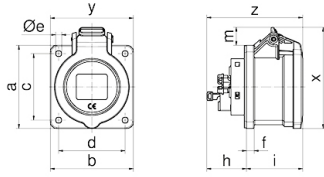

Панельная розетка прямая - Фланец 75x75, крепление 60x60

Описание изделия	
№ арт. BALS	1320021
Код EAN	4024941379502
Группа продукции	null
Сила тока	32 A
Кол-во полюсов	5-пол.
Расположение фаз	3 фазы+N+PE
Положение заземляющего контакта	6 ч
	от 200/346 до 240/415 В
Частота	50 и 60 Гц
Степень защиты	IP54

Описание изделия	
Маркировочный цвет	красный
Цвет прибора	Откид. крышка красная RAL 3000, Корпус серый RAL 7035
Соединение	null
Макс. поперечное сечение кабеля	10,0 мм ²
Кабельный ввод	null
Высота прибора, мм	105mm
Ширина прибора, мм	75.5mm
Глубина прибора, мм	108mm
Вертик. размер фланца, мм	75mm
Гориз. размер фланца, мм	75mm
Вертик. расстояние между отверстиями, мм	60mm
Гориз. расстояние между отверстиями, мм	60mm
Материал корпуса	Полиамид
Контакты	Контактная подложка из полиамида, Контакты из необработанной латуни, Контактная подложка из термостойкого материала

прочие технические характеристики	
	null

Einbauöffnung

4MB502

Ampere	16	16	32
Poles	3	5	5
a	75,0	75,0	75,0
b	75,0	75,0	75,0
c	60,0	60,0	60,0
d	60,0	60,0	60,0
Øe	5,5	5,5	5,5
f	7,0	7,0	7,0
h	36,0	36,0	46,0
i	50,0	51,0	62,0
Øl	45,0	55,0	60,0
m	8,0	16,5	23,5
x	83,0	92,0	105,0
y	75,0	75,0	75,5
z	86,0	87,0	108,0