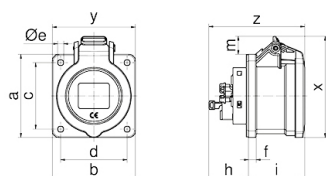

Панельная розетка прямая - Фланец 75x75, крепление 60x60

Описание изделия	
№ арт. BALS	1320021
Код EAN	4024941379502
Группа продукции	null
Сила тока	32 A
Кол-во полюсов	5-пол.
Расположение фаз	3 фазы+N+PE
Положение заземляющего контакта	6 ч
	от 200/346 до 240/415 В
Частота	50 и 60 Гц
Степень защиты	IP54

Описание изделия	
Маркировочный цвет	красный
Цвет прибора	Откид. крышка красная RAL 3000, Корпус серый RAL 7035
Соединение	null
Макс. поперечное сечение кабеля	10,0 мм ²
Кабельный ввод	null
Высота прибора, мм	105mm
Ширина прибора, мм	75.5mm
Глубина прибора, мм	108mm
Вертик. размер фланца, мм	75mm
Гориз. размер фланца, мм	75mm
Вертик. расстояние между отверстиями, мм	60mm
Гориз. расстояние между отверстиями, мм	60mm
Материал корпуса	Полиамид
Контакты	Контактная подложка из полиамида, Контакты из необработанной латуни, Контактная подложка из термостойкого материала

прочие технические характеристики	
	null

Логистика	
Масса одного изделия	0.215 кг / null
Тип упаковки	null

Логистика	
Кол-во в упаковке	1 ST
Код EAN	4024941379502
Длина	108 mm
Ширина	75,5 mm
Высота	105 mm
Масса	0,216 kg
Объем	856,17 ccm
Тип упаковки	null
Кол-во в упаковке	10 ST
Код EAN	4024941383462
Длина	258 mm
Ширина	183 mm
Высота	212 mm
Масса	2,302 kg
Объем	8 750 ccm

Einbauöffnung

4MB502

Ampere Poles	16 3	16 5	32 5
a	75,0	75,0	75,0
b	75,0	75,0	75,0
c	60,0	60,0	60,0
d	60,0	60,0	60,0
Øe	5,5	5,5	5,5
f	7,0	7,0	7,0
h	36,0	36,0	46,0
i	50,0	51,0	62,0
Øl	45,0	55,0	60,0
m	8,0	16,5	23,5
x	83,0	92,0	105,0
y	75,0	75,0	75,5
z	86,0	87,0	108,0