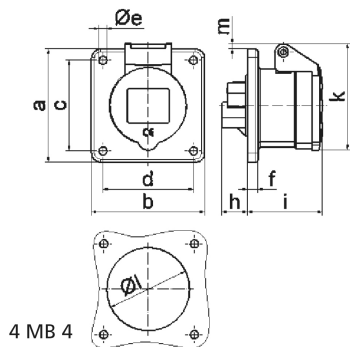

Панельная розетка прямая - Фланец 75x75, крепление 60x60

Описание изделия	
№ арт. BALS	13216
Код EAN	4024941132169
Группа продукции	Панельная розетка прямая
Сила тока	16 А
Кол-во полюсов	3-пол.
Расположение фаз	2 фазы+РЕ
Положение заземляющего контакта	10 ч
	> 50 В
Частота	от 100 до 300 Гц включительно
Степень защиты	IP44

Описание изделия	
Маркировочный цвет	зеленый
Цвет прибора	Откидная крышка зеленаяRAL6002, Корпус серый RAL 7035
Соединение	с винт. клеммой
Макс. поперечное сечение кабеля	4,0 мм ²
Кабельный ввод	null
Высота прибора, мм	78.5mm
Ширина прибора, мм	75mm
Глубина прибора, мм	67mm
Вертик. размер фланца, мм	75mm
Гориз. размер фланца, мм	75mm
Вертик. расстояние между отверстиями, мм	60mm
Гориз. расстояние между отверстиями, мм	60mm
Материал корпуса	Полиамид
Контакты	Контактная подложка из полиамида, Контакты из необработанной латуни

Логистика	
Масса одного изделия	0.14 кг / null
Тип упаковки	null
Кол-во в упаковке	1 ST
Код EAN	4024941132169
Длина	67 mm

Логистика	
Ширина	75 mm
Высота	78,5 mm
Масса	0,141 kg
Объем	394,463 ccm
Тип упаковки	null
Кол-во в упаковке	10 ST
Код EAN	4024941841030
Длина	275 mm
Ширина	175 mm
Высота	137 mm
Масса	1,525 kg
Объем	5 737,5 ccm

4 MB 4

Ampere	16	16	16	32	32	32
Polzahl	3	4	5	3	4	5
a	75,0	75,0	75,0	75,0	75,0	75,0
b	75,0	75,0	75,0	75,0	75,0	75,0
c	60,0	60,0	60,0	60,0	60,0	60,0
d	60,0	60,0	60,0	60,0	60,0	60,0
e ø	5,5	5,5	5,5	5,5	5,5	5,5
f	7,0	7,0	7,0	8,0	8,0	8,0
h	17,0	26,0	17,0	36,0	36,0	19,0
i	51,0	53,0	53,0	62,0	62,0	62,0
k	70,0	80,0	85,0	90,0	90,0	98,0
l ø	45,0	45,0	55,0	60,0	60,0	60,0
m	3,5	7,0	11,5	12,0	12,0	17,0
Leiter mm ² min	1,5	1,5	1,5	2,5	2,5	2,5
Leiter mm ² max	4	4	4	10	10	10