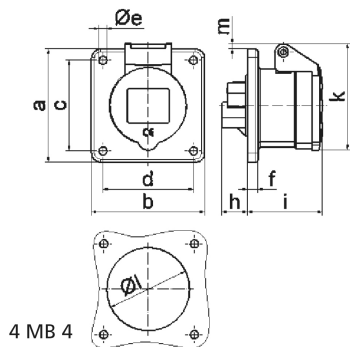

Панельная розетка прямая - Фланец 75x75, крепление 60x60

Описание изделия	
№ арт. BALS	13216
Код EAN	4024941132169
Группа продукции	Панельная розетка прямая
Сила тока	16 A
Кол-во полюсов	3-пол.
Расположение фаз	2 фазы+PE
Положение заземляющего контакта	10 ч
	> 50 В
Частота	от 100 до 300 Гц включительно
Степень защиты	IP44

Описание изделия	
Маркировочный цвет	зеленый
Цвет прибора	Откидная крышка зеленаяRAL6002, Корпус серый RAL 7035
Соединение	с винт. клеммой
Макс. поперечное сечение кабеля	4,0 мм ²
Кабельный ввод	null
Высота прибора, мм	78.5mm
Ширина прибора, мм	75mm
Глубина прибора, мм	67mm
Вертик. размер фланца, мм	75mm
Гориз. размер фланца, мм	75mm
Вертик. расстояние между отверстиями, мм	60mm
Гориз. расстояние между отверстиями, мм	60mm
Материал корпуса	Полиамид
Контакты	Контактная подложка из полиамида, Контакты из необработанной латуни

Логистика	
Масса одного изделия	0.14 кг / null
Тип упаковки	null
Кол-во в упаковке	1 ST
Код EAN	4024941132169
Длина	67 mm

Логистика	
Ширина	75 mm
Высота	78,5 mm
Масса	0,141 kg
Объем	394,463 ccm
Тип упаковки	null
Кол-во в упаковке	10 ST
Код EAN	4024941841030
Длина	275 mm
Ширина	175 mm
Высота	137 mm
Масса	1,525 kg
Объем	5 737,5 ccm

Ampere	16	16	16	32	32	32
Polzahl	3	4	5	3	4	5
a	75,0	75,0	75,0	75,0	75,0	75,0
b	75,0	75,0	75,0	75,0	75,0	75,0
c	60,0	60,0	60,0	60,0	60,0	60,0
d	60,0	60,0	60,0	60,0	60,0	60,0
e ø	5,5	5,5	5,5	5,5	5,5	5,5
f	7,0	7,0	7,0	8,0	8,0	8,0
h	17,0	26,0	17,0	36,0	36,0	19,0
i	51,0	53,0	53,0	62,0	62,0	62,0
k	70,0	80,0	85,0	90,0	90,0	98,0
l ø	45,0	45,0	55,0	60,0	60,0	60,0
m	3,5	7,0	11,5	12,0	12,0	17,0
Leiter mm ² min	1,5	1,5	1,5	2,5	2,5	2,5
Leiter mm ² max	4	4	4	10	10	10