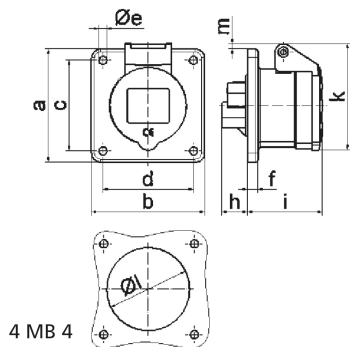

Панельная розетка прямая - Фланец 75x75, крепление 60x60

Описание изделия	
№ арт. BALS	1322
Код EAN	4024941013222
Группа продукции	Панельная розетка прямая
Сила тока	16 А
Кол-во полюсов	4-пол.
Расположение фаз	3 фазы+РЕ
Положение заземляющего контакта	4 ч
	от 100 до 130 В
Частота	50 и 60 Гц
Степень защиты	IP44

Описание изделия	
Маркировочный цвет	желтый
Цвет прибора	Откидная крышка желтая RAL1012, Корпус серый RAL 7035
Соединение	с винт. клеммой
Макс. поперечное сечение кабеля	4,0 мм ²
Кабельный ввод	null
Высота прибора, мм	78mm
Ширина прибора, мм	75mm
Глубина прибора, мм	78mm
Вертик. размер фланца, мм	75mm
Гориз. размер фланца, мм	75mm
Вертик. расстояние между отверстиями, мм	60mm
Гориз. расстояние между отверстиями, мм	60mm
Материал корпуса	Полиамид
Контакты	Контактная подложка из полиамида, Контакты из необработанной латуни

Логистика	
Масса одного изделия	0.137 кг / null
Тип упаковки	null
Кол-во в упаковке	1 ST
Код EAN	4024941013222
Длина	78 mm

Логистика	
Ширина	75 mm
Высота	78 mm
Масса	0,138 kg
Объем	456,3 ccm
Тип упаковки	null
Кол-во в упаковке	10 ST
Код EAN	4024941818599
Длина	275 mm
Ширина	175 mm
Высота	137 mm
Масса	1,495 kg
Объем	5 737,5 ccm

4 MB 4

Ampere	16	16	16	32	32	32
Polzahl	3	4	5	3	4	5
a	75,0	75,0	75,0	75,0	75,0	75,0
b	75,0	75,0	75,0	75,0	75,0	75,0
c	60,0	60,0	60,0	60,0	60,0	60,0
d	60,0	60,0	60,0	60,0	60,0	60,0
e ø	5,5	5,5	5,5	5,5	5,5	5,5
f	7,0	7,0	7,0	8,0	8,0	8,0
h	17,0	26,0	17,0	36,0	36,0	19,0
i	51,0	53,0	53,0	62,0	62,0	62,0
k	70,0	80,0	85,0	90,0	90,0	98,0
l ø	45,0	45,0	55,0	60,0	60,0	60,0
m	3,5	7,0	11,5	12,0	12,0	17,0
Leiter mm ² min	1,5	1,5	1,5	2,5	2,5	2,5
Leiter mm ² max	4	4	4	10	10	10