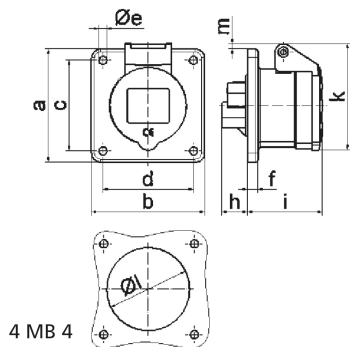

Панельная розетка прямая - Фланец 75x75, крепление 60x60

Описание изделия	
№ арт. BALS	1323
Код EAN	4024941013239
Группа продукции	Панельная розетка прямая
Сила тока	16 А
Кол-во полюсов	4-пол.
Расположение фаз	3 фазы+РЕ
Положение заземляющего контакта	9 ч
	от 200 до 250 В
Частота	50 и 60 Гц
Степень защиты	IP44

Описание изделия	
Маркировочный цвет	синий
Цвет прибора	Откидная крышка синяя RAL 5015, Корпус серый RAL 7035
Соединение	с винт. клеммой
Макс. поперечное сечение кабеля	4,0 мм ²
Кабельный ввод	null
Высота прибора, мм	78mm
Ширина прибора, мм	75mm
Глубина прибора, мм	78mm
Вертик. размер фланца, мм	75mm
Гориз. размер фланца, мм	75mm
Вертик. расстояние между отверстиями, мм	60mm
Гориз. расстояние между отверстиями, мм	60mm
Материал корпуса	Полиамид
Контакты	Контактная подложка из полиамида, Контакты из необработанной латуни

Логистика	
Масса одного изделия	0.138 кг / null
Тип упаковки	null
Кол-во в упаковке	1 ST
Код EAN	4024941013239
Длина	78 mm

Логистика	
Ширина	75 mm
Высота	78 mm
Масса	0,139 kg
Объем	456,3 ccm
Тип упаковки	null
Кол-во в упаковке	10 ST
Код EAN	4024941965606
Длина	275 mm
Ширина	175 mm
Высота	137 mm
Масса	1,505 kg
Объем	5 737,5 ccm

Ampere	16	16	16	32	32	32
Polzahl	3	4	5	3	4	5
a	75,0	75,0	75,0	75,0	75,0	75,0
b	75,0	75,0	75,0	75,0	75,0	75,0
c	60,0	60,0	60,0	60,0	60,0	60,0
d	60,0	60,0	60,0	60,0	60,0	60,0
e ø	5,5	5,5	5,5	5,5	5,5	5,5
f	7,0	7,0	7,0	8,0	8,0	8,0
h	17,0	26,0	17,0	36,0	36,0	19,0
i	51,0	53,0	53,0	62,0	62,0	62,0
k	70,0	80,0	85,0	90,0	90,0	98,0
l ø	45,0	45,0	55,0	60,0	60,0	60,0
m	3,5	7,0	11,5	12,0	12,0	17,0
Leiter mm ² min	1,5	1,5	1,5	2,5	2,5	2,5
Leiter mm ² max	4	4	4	10	10	10