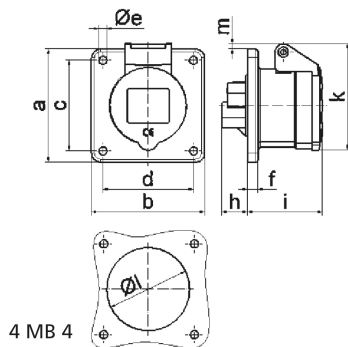

Панельная розетка прямая - Фланец 75x75, крепление 60x60

Описание изделия	
№ арт. BALS	1324
Код EAN	4024941013246
Группа продукции	Панельная розетка прямая
Сила тока	16 А
Кол-во полюсов	4-пол.
Расположение фаз	3 фазы+РЕ
Положение заземляющего контакта	6 ч
	от 380 до 415 В
Частота	50 и 60 Гц
Степень защиты	IP44

Описание изделия	
Маркировочный цвет	красный
Цвет прибора	Откид. крышка красная RAL 3000, Корпус серый RAL 7035
Соединение	с винт. клеммой
Макс. поперечное сечение кабеля	4,0 мм ²
Кабельный ввод	null
Высота прибора, мм	78mm
Ширина прибора, мм	75mm
Глубина прибора, мм	78mm
Вертик. размер фланца, мм	75mm
Гориз. размер фланца, мм	75mm
Вертик. расстояние между отверстиями, мм	60mm
Гориз. расстояние между отверстиями, мм	60mm
Материал корпуса	Полиамид
Контакты	Контактная подложка из полиамида, Контакты из необработанной латуни

Логистика	
Масса одного изделия	0.138 кг / null
Тип упаковки	null
Кол-во в упаковке	1 ST
Код EAN	4024941013246
Длина	78 mm

Логистика	
Ширина	75 mm
Высота	78 mm
Масса	0,139 kg
Объем	456,3 ccm
Тип упаковки	null
Кол-во в упаковке	10 ST
Код EAN	4024941967655
Длина	275 mm
Ширина	175 mm
Высота	137 mm
Масса	1,505 kg
Объем	5 737,5 ccm

Ampere	16	16	16	32	32	32
Polzahl	3	4	5	3	4	5
a	75,0	75,0	75,0	75,0	75,0	75,0
b	75,0	75,0	75,0	75,0	75,0	75,0
c	60,0	60,0	60,0	60,0	60,0	60,0
d	60,0	60,0	60,0	60,0	60,0	60,0
e ø	5,5	5,5	5,5	5,5	5,5	5,5
f	7,0	7,0	7,0	8,0	8,0	8,0
h	17,0	26,0	17,0	36,0	36,0	19,0
i	51,0	53,0	53,0	62,0	62,0	62,0
k	70,0	80,0	85,0	90,0	90,0	98,0
l ø	45,0	45,0	55,0	60,0	60,0	60,0
m	3,5	7,0	11,5	12,0	12,0	17,0
Leiter mm ² min	1,5	1,5	1,5	2,5	2,5	2,5
Leiter mm ² max	4	4	4	10	10	10