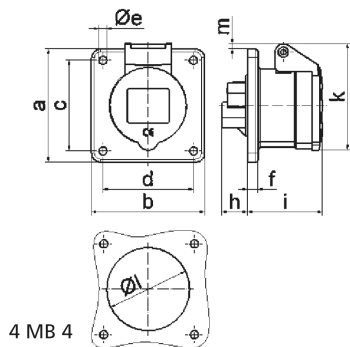

Панельная розетка прямая - Фланец 75x75, крепление 60x60

Описание изделия	
№ арт. BALS	1325
Код EAN	4024941013253
Группа продукции	Панельная розетка прямая
Сила тока	16 А
Кол-во полюсов	4-пол.
Расположение фаз	3 фазы+PE
Положение заземляющего контакта	7 ч
	от 480 до 500 В
Частота	50 и 60 Гц
Степень защиты	IP44

Описание изделия	
Маркировочный цвет	черный
Цвет прибора	Откидная крышка черная RAL9005, Корпус серый RAL 7035
Соединение	с винт. клеммой
Макс. поперечное сечение кабеля	4,0 мм ²
Кабельный ввод	null
Высота прибора, мм	78mm
Ширина прибора, мм	75mm
Глубина прибора, мм	78mm
Вертик. размер фланца, мм	75mm
Гориз. размер фланца, мм	75mm
Вертик. расстояние между отверстиями, мм	60mm
Гориз. расстояние между отверстиями, мм	60mm
Материал корпуса	Полиамид
Контакты	Контактная подложка из полиамида, Контакты из необработанной латуни

Логистика	
Масса одного изделия	0.138 кг / null
Тип упаковки	null
Кол-во в упаковке	1 ST
Код EAN	4024941013253
Длина	78 mm

Логистика	
Ширина	75 mm
Высота	78 mm
Масса	0,139 kg
Объем	456,3 ccm
Тип упаковки	null
Кол-во в упаковке	10 ST
Код EAN	4024941818605
Длина	275 mm
Ширина	175 mm
Высота	137 mm
Масса	1,505 kg
Объем	5 737,5 ccm

4 MB 4

Ampere Polzahl	16 3	16 4	16 5	32 3	32 4	32 5
a	75,0	75,0	75,0	75,0	75,0	75,0
b	75,0	75,0	75,0	75,0	75,0	75,0
c	60,0	60,0	60,0	60,0	60,0	60,0
d	60,0	60,0	60,0	60,0	60,0	60,0
e ø	5,5	5,5	5,5	5,5	5,5	5,5
f	7,0	7,0	7,0	8,0	8,0	8,0
h	17,0	26,0	17,0	36,0	36,0	19,0
i	51,0	53,0	53,0	62,0	62,0	62,0
k	70,0	80,0	85,0	90,0	90,0	98,0
l ø	45,0	45,0	55,0	60,0	60,0	60,0
m	3,5	7,0	11,5	12,0	12,0	17,0
Leiter mm ² min	1,5	1,5	1,5	2,5	2,5	2,5
Leiter mm ² max	4	4	4	10	10	10