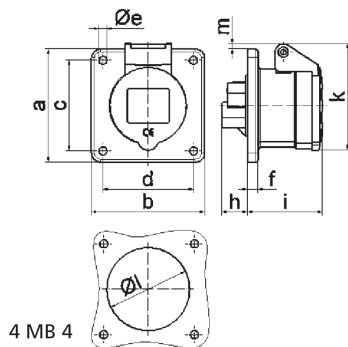

Панельная розетка прямая - Фланец 75x75, крепление 60x60

Описание изделия	
№ арт. BALS	1325
Код EAN	4024941013253
Группа продукции	Панельная розетка прямая
Сила тока	16 А
Кол-во полюсов	4-пол.
Расположение фаз	3 фазы+РЕ
Положение заземляющего контакта	7 ч
	от 480 до 500 В
Частота	50 и 60 Гц
Степень защиты	IP44

Описание изделия	
Маркировочный цвет	черный
Цвет прибора	Откидная крышка черная RAL9005, Корпус серый RAL 7035
Соединение	с винт. клеммой
Макс. поперечное сечение кабеля	4,0 мм <sup>2</sup>
Кабельный ввод	null
Высота прибора, мм	78mm
Ширина прибора, мм	75mm
Глубина прибора, мм	78mm
Вертик. размер фланца, мм	75mm
Гориз. размер фланца, мм	75mm
Вертик. расстояние между отверстиями, мм	60mm
Гориз. расстояние между отверстиями, мм	60mm
Материал корпуса	Полиамид
Контакты	Контактная подложка из полиамида, Контакты из необработанной латуни

Логистика	
Масса одного изделия	0.138 кг / null
Тип упаковки	null
Кол-во в упаковке	1 ST
Код EAN	4024941013253
Длина	78 mm

Логистика	
Ширина	75 mm
Высота	78 mm
Масса	0,139 kg
Объем	456,3 ccm
Тип упаковки	null
Кол-во в упаковке	10 ST
Код EAN	4024941818605
Длина	275 mm
Ширина	175 mm
Высота	137 mm
Масса	1,505 kg
Объем	5 737,5 ccm

Ampere Polzahl	16 3	16 4	16 5	32 3	32 4	32 5
a	75,0	75,0	75,0	75,0	75,0	75,0
b	75,0	75,0	75,0	75,0	75,0	75,0
c	60,0	60,0	60,0	60,0	60,0	60,0
d	60,0	60,0	60,0	60,0	60,0	60,0
e ø	5,5	5,5	5,5	5,5	5,5	5,5
f	7,0	7,0	7,0	8,0	8,0	8,0
h	17,0	26,0	17,0	36,0	36,0	19,0
i	51,0	53,0	53,0	62,0	62,0	62,0
k	70,0	80,0	85,0	90,0	90,0	98,0
l ø	45,0	45,0	55,0	60,0	60,0	60,0
m	3,5	7,0	11,5	12,0	12,0	17,0
Leiter mm <sup>2</sup> min	1,5	1,5	1,5	2,5	2,5	2,5
Leiter mm <sup>2</sup> max	4	4	4	10	10	10