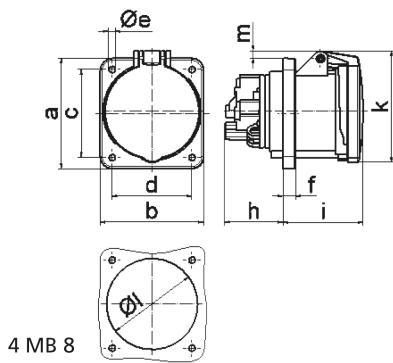

Панельная розетка прямая - Фланец 107x100, крепление 85x77

Описание изделия	
№ арт. BALS	13254
Код EAN	4024941132541
Группа продукции	Панельная розетка прямая
Сила тока	63 А
Кол-во полюсов	3-пол.
Расположение фаз	2 фазы+РЕ
Положение заземляющего контакта	10 ч
	> 50 В
Частота	от 100 до 300 Гц включительно
Степень защиты	IP44

Описание изделия	
Маркировочный цвет	зеленый
Цвет прибора	Откидная крышка зеленаяRAL6002, Корпус серый RAL 7035
Соединение	Винтовые столбчатые клеммы с контактом Kontex
Макс. поперечное сечение кабеля	25,0 мм <sup>2</sup>
Кабельный ввод	null
Высота прибора, мм	114mm
Ширина прибора, мм	100mm
Глубина прибора, мм	134mm
Вертик. размер фланца, мм	107mm
Гориз. размер фланца, мм	100mm
Вертик. расстояние между отверстиями, мм	85mm
Гориз. расстояние между отверстиями, мм	77mm
Материал корпуса	Полиамид
Контакты	Контактная подложка из полиамида, Контакты из никелированной латуни

Логистика	
Масса одного изделия	0.44 кг / null
Тип упаковки	null
Кол-во в упаковке	5 ST
Код EAN	4024941829168
Длина	258 mm

Логистика	
Ширина	183 mm
Высота	212 mm
Масса	2,349 kg
Объем	8 750 ccm

Ampere	63	63	63			
Polzahl	3	4	5			
a	107,0	107,0	107,0			
b	100,0	100,0	100,0			
c	85,0	85,0	85,0			
d	77,0	77,0	77,0			
e ø	6,5	6,5	6,5			
f	12,0	12,0	12,0			
h	56,5	56,5	56,5			
i	77,0	77,0	77,0			
k	110,0	110,0	110,0			
l ø	88,0	88,0	88,0			
m	7,0	7,0	7,0			
Leiter mm <sup>2</sup> min	6	6	6			
Leiter mm <sup>2</sup> max	25	25	25			