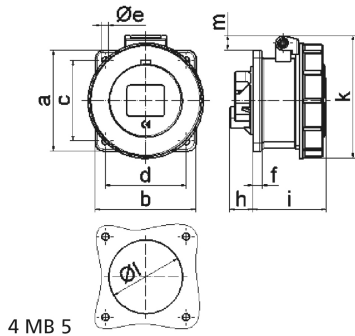

Панельная розетка прямая - Фланец 75x75, крепление 60x60

Описание изделия	
№ арт. BALS	13264
Код EAN	4024941132640
Группа продукции	Панельная розетка прямая
Сила тока	32 A
Кол-во полюсов	3-пол.
Расположение фаз	2 фазы+PE
Положение заземляющего контакта	10 ч
	> 50 В
Частота	от 100 до 300 Гц включительно
Степень защиты	IP67

Описание изделия	
Маркировочный цвет	зеленый
Цвет прибора	Откидная крышка зеленая RAL6002, Байон. кольцо серый RAL 7035, Корпус серый RAL 7035
Соединение	с винт. клеммой
Макс. поперечное сечение кабеля	10,0 мм ²
Кабельный ввод	null
Высота прибора, мм	97mm
Ширина прибора, мм	93.5mm
Глубина прибора, мм	101mm
Вертик. размер фланца, мм	75mm
Гориз. размер фланца, мм	75mm
Вертик. расстояние между отверстиями, мм	60mm
Гориз. расстояние между отверстиями, мм	60mm
Материал корпуса	Полиамид
Контакты	Контактная подложка из полиамида, Контакты из необработанной латуни

Логистика	
Масса одного изделия	0.255 кг / null
Тип упаковки	null
Кол-во в упаковке	1 ST
Код EAN	4024941132640
Длина	101 mm

Логистика	
Ширина	93,5 mm
Высота	97 mm
Масса	0,256 kg
Объем	916,02 ccm
Тип упаковки	null
Кол-во в упаковке	10 ST
Код EAN	4024941841405
Длина	258 mm
Ширина	183 mm
Высота	212 mm
Масса	2,702 kg
Объем	8 750 ccm

Ampere Polzahl	16 3	16 4	16 5	32 3	32 4	32 5
a	75,0	75,0	75,0	75,0	75,0	75,0
b	75,0	75,0	75,0	75,0	75,0	75,0
c	60,0	60,0	60,0	60,0	60,0	60,0
d	60,0	60,0	60,0	60,0	60,0	60,0
e ø	5,5	5,5	5,5	5,5	5,5	5,5
f	7,0	7,0	7,0	8,0	8,0	8,0
h	17,0	26,0	17,0	36,0	36,0	19,0
i	57,0	58,0	57,0	65,0	65,0	65,0
k	76,0	83,0	93,0	100,0	100,0	106,0
l ø	45,0	45,0	55,0	60,0	60,0	60,0
m	3,5	7,0	11,5	12,0	12,0	17,0
Leiter mm ² min	1,5	1,5	1,5	2,5	2,5	2,5
Leiter mm ² max	4	4	4	10	10	10