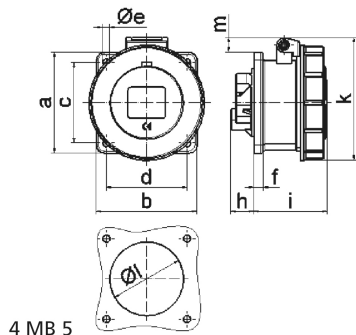

Панельная розетка прямая - Фланец 75x75, крепление 60x60

Описание изделия	
№ арт. BALS	13264
Код EAN	4024941132640
Группа продукции	Панельная розетка прямая
Сила тока	32 A
Кол-во полюсов	3-пол.
Расположение фаз	2 фазы+PE
Положение заземляющего контакта	10 ч
	> 50 В
Частота	от 100 до 300 Гц включительно
Степень защиты	IP67

Описание изделия	
Маркировочный цвет	зеленый
Цвет прибора	Откидная крышка зеленаяRAL6002, Корпус серый RAL 7035, Байон. кольцо серый RAL 7035
Соединение	с винт. клеммой
Макс. поперечное сечение кабеля	10,0 мм <sup>2</sup>
Кабельный ввод	null
Высота прибора, мм	97mm
Ширина прибора, мм	93.5mm
Глубина прибора, мм	101mm
Вертик. размер фланца, мм	75mm
Гориз. размер фланца, мм	75mm
Вертик. расстояние между отверстиями, мм	60mm
Гориз. расстояние между отверстиями, мм	60mm
Материал корпуса	Полиамид
Контакты	Контактная подложка из полиамида, Контакты из необработанной латуни

Логистика	
Масса одного изделия	0.255 кг / null
Тип упаковки	null
Кол-во в упаковке	1 ST
Код EAN	4024941132640
Длина	101 mm

Логистика	
Ширина	93,5 mm
Высота	97 mm
Масса	0,256 kg
Объем	916,02 ccm
Тип упаковки	null
Кол-во в упаковке	10 ST
Код EAN	4024941841405
Длина	258 mm
Ширина	183 mm
Высота	212 mm
Масса	2,702 kg
Объем	8 750 ccm

Ampere Polzahl	16 3	16 4	16 5	32 3	32 4	32 5
a	75,0	75,0	75,0	75,0	75,0	75,0
b	75,0	75,0	75,0	75,0	75,0	75,0
c	60,0	60,0	60,0	60,0	60,0	60,0
d	60,0	60,0	60,0	60,0	60,0	60,0
e ø	5,5	5,5	5,5	5,5	5,5	5,5
f	7,0	7,0	7,0	8,0	8,0	8,0
h	17,0	26,0	17,0	36,0	36,0	19,0
i	57,0	58,0	57,0	65,0	65,0	65,0
k	76,0	83,0	93,0	100,0	100,0	106,0
l ø	45,0	45,0	55,0	60,0	60,0	60,0
m	3,5	7,0	11,5	12,0	12,0	17,0
Leiter mm <sup>2</sup> min	1,5	1,5	1,5	2,5	2,5	2,5
Leiter mm <sup>2</sup> max	4	4	4	10	10	10