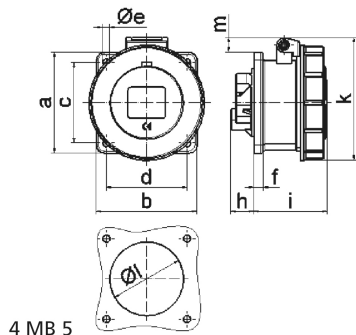

Панельная розетка прямая - Фланец 75x75, крепление 60x60

Описание изделия	
№ арт. BALS	13265
Код EAN	4024941132657
Группа продукции	Панельная розетка прямая
Сила тока	16 A
Кол-во полюсов	3-пол.
Расположение фаз	2 фазы+PE
Положение заземляющего контакта	10 ч
	> 50 В
Частота	от 100 до 300 Гц включительно
Степень защиты	IP67

Описание изделия	
Маркировочный цвет	зеленый
Цвет прибора	Откидная крышка зеленая RAL6002, Корпус серый RAL 7035, Байон. кольцо серый RAL 7035
Соединение	с винт. клеммой
Макс. поперечное сечение кабеля	4,0 мм <sup>2</sup>
Кабельный ввод	null
Высота прибора, мм	78.5mm
Ширина прибора, мм	75mm
Глубина прибора, мм	72mm
Вертик. размер фланца, мм	75mm
Гориз. размер фланца, мм	75mm
Вертик. расстояние между отверстиями, мм	60mm
Гориз. расстояние между отверстиями, мм	60mm
Материал корпуса	Полиамид
Контакты	Контактная подложка из полиамида, Контакты из необработанной латуни

Логистика	
Масса одного изделия	0.165 кг / null
Тип упаковки	null
Кол-во в упаковке	1 ST
Код EAN	4024941132657
Длина	72 mm

Логистика	
Ширина	75 mm
Высота	78,5 mm
Масса	0,166 kg
Объем	423,9 ccm
Тип упаковки	null
Кол-во в упаковке	10 ST
Код EAN	4024941841375
Длина	275 mm
Ширина	175 mm
Высота	137 mm
Масса	1,775 kg
Объем	5 737,5 ccm

Ampere Polzahl	16 3	16 4	16 5	32 3	32 4	32 5
a	75,0	75,0	75,0	75,0	75,0	75,0
b	75,0	75,0	75,0	75,0	75,0	75,0
c	60,0	60,0	60,0	60,0	60,0	60,0
d	60,0	60,0	60,0	60,0	60,0	60,0
e ø	5,5	5,5	5,5	5,5	5,5	5,5
f	7,0	7,0	7,0	8,0	8,0	8,0
h	17,0	26,0	17,0	36,0	36,0	19,0
i	57,0	58,0	57,0	65,0	65,0	65,0
k	76,0	83,0	93,0	100,0	100,0	106,0
l ø	45,0	45,0	55,0	60,0	60,0	60,0
m	3,5	7,0	11,5	12,0	12,0	17,0
Leiter mm <sup>2</sup> min	1,5	1,5	1,5	2,5	2,5	2,5
Leiter mm <sup>2</sup> max	4	4	4	10	10	10