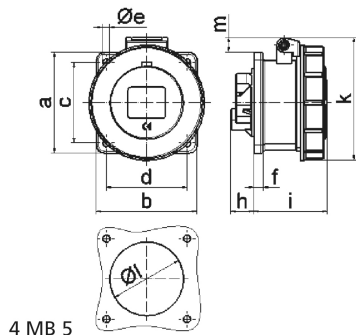

Панельная розетка прямая - Фланец 75x75, крепление 60x60

Описание изделия	
№ арт. BALS	13265
Код EAN	4024941132657
Группа продукции	Панельная розетка прямая
Сила тока	16 A
Кол-во полюсов	3-пол.
Расположение фаз	2 фазы+PE
Положение заземляющего контакта	10 ч
	> 50 В
Частота	от 100 до 300 Гц включительно
Степень защиты	IP67

Описание изделия	
Маркировочный цвет	зеленый
Цвет прибора	Откидная крышка зеленая RAL6002, Байон. кольцо серый RAL 7035, Корпус серый RAL 7035
Соединение	с винт. клеммой
Макс. поперечное сечение кабеля	4,0 мм <sup>2</sup>
Кабельный ввод	null
Высота прибора, мм	78.5mm
Ширина прибора, мм	75mm
Глубина прибора, мм	72mm
Вертик. размер фланца, мм	75mm
Гориз. размер фланца, мм	75mm
Вертик. расстояние между отверстиями, мм	60mm
Гориз. расстояние между отверстиями, мм	60mm
Материал корпуса	Полиамид
Контакты	Контактная подложка из полиамида, Контакты из необработанной латуни

Логистика	
Масса одного изделия	0.165 кг / null
Тип упаковки	null
Кол-во в упаковке	1 ST
Код EAN	4024941132657
Длина	72 mm

Логистика	
Ширина	75 mm
Высота	78,5 mm
Масса	0,166 kg
Объем	423,9 ccm
Тип упаковки	null
Кол-во в упаковке	10 ST
Код EAN	4024941841375
Длина	275 mm
Ширина	175 mm
Высота	137 mm
Масса	1,775 kg
Объем	5 737,5 ccm

Ampere Polzahl	16 3	16 4	16 5	32 3	32 4	32 5
a	75,0	75,0	75,0	75,0	75,0	75,0
b	75,0	75,0	75,0	75,0	75,0	75,0
c	60,0	60,0	60,0	60,0	60,0	60,0
d	60,0	60,0	60,0	60,0	60,0	60,0
e ø	5,5	5,5	5,5	5,5	5,5	5,5
f	7,0	7,0	7,0	8,0	8,0	8,0
h	17,0	26,0	17,0	36,0	36,0	19,0
i	57,0	58,0	57,0	65,0	65,0	65,0
k	76,0	83,0	93,0	100,0	100,0	106,0
l ø	45,0	45,0	55,0	60,0	60,0	60,0
m	3,5	7,0	11,5	12,0	12,0	17,0
Leiter mm <sup>2</sup> min	1,5	1,5	1,5	2,5	2,5	2,5
Leiter mm <sup>2</sup> max	4	4	4	10	10	10