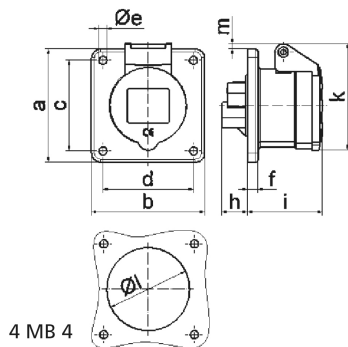

Панельная розетка прямая - Фланец 75x75, крепление 60x60

Описание изделия	
№ арт. BALS	1331
Код EAN	4024941013314
Группа продукции	Панельная розетка прямая
Сила тока	32 А
Кол-во полюсов	5-пол.
Расположение фаз	3 фазы+N+PE
Положение заземляющего контакта	4 ч
	от 57/100 до 75/130 В
Частота	50 и 60 Гц
Степень защиты	IP44

Описание изделия	
Маркировочный цвет	желтый
Цвет прибора	Откидная крышка желтая RAL1012, Корпус серый RAL 7035
Соединение	с винт. клеммой
Макс. поперечное сечение кабеля	10,0 мм ²
Кабельный ввод	null
Высота прибора, мм	98mm
Ширина прибора, мм	75mm
Глубина прибора, мм	82mm
Вертик. размер фланца, мм	75mm
Гориз. размер фланца, мм	75mm
Вертик. расстояние между отверстиями, мм	60mm
Гориз. расстояние между отверстиями, мм	60mm
Материал корпуса	Полиамид
Контакты	Контактная подложка из полиамида, Контакты из необработанной латуни

Логистика	
Масса одного изделия	0.204 кг / null
Тип упаковки	null
Кол-во в упаковке	1 ST
Код EAN	4024941013314
Длина	83 mm

Логистика	
Ширина	76 mm
Высота	99 mm
Масса	0,205 kg
Объем	624,492 ccm
Тип упаковки	null
Кол-во в упаковке	10 ST
Код EAN	4024941840965
Длина	245 mm
Ширина	177 mm
Высота	185 mm
Масса	2,173 kg
Объем	7 140 ccm

4 MB 4

Ampere	16	16	16	32	32	32
Polzahl	3	4	5	3	4	5
a	75,0	75,0	75,0	75,0	75,0	75,0
b	75,0	75,0	75,0	75,0	75,0	75,0
c	60,0	60,0	60,0	60,0	60,0	60,0
d	60,0	60,0	60,0	60,0	60,0	60,0
e ø	5,5	5,5	5,5	5,5	5,5	5,5
f	7,0	7,0	7,0	8,0	8,0	8,0
h	17,0	26,0	17,0	36,0	36,0	19,0
i	51,0	53,0	53,0	62,0	62,0	62,0
k	70,0	80,0	85,0	90,0	90,0	98,0
l ø	45,0	45,0	55,0	60,0	60,0	60,0
m	3,5	7,0	11,5	12,0	12,0	17,0
Leiter mm ² min	1,5	1,5	1,5	2,5	2,5	2,5
Leiter mm ² max	4	4	4	10	10	10