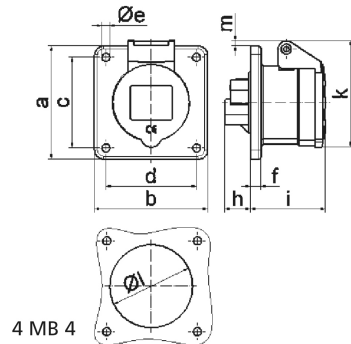

Панельная розетка прямая - Фланец 75x75, крепление 60x60

Описание изделия	
№ арт. BALS	13313
Код EAN	4024941133135
Группа продукции	Панельная розетка прямая
Сила тока	32 А
Кол-во полюсов	3-пол.
Расположение фаз	2 фазы+РЕ
Положение заземляющего контакта	2 ч
	> 50 В
Частота	от 300 до 500 Гц включительно
Степень защиты	IP44

Описание изделия	
Маркировочный цвет	зеленый
Цвет прибора	Откидная крышка зеленаяRAL6002, Корпус серый RAL 7035
Соединение	с винт. клеммой
Макс. поперечное сечение кабеля	10,0 мм <sup>2</sup>
Кабельный ввод	null
Высота прибора, мм	90mm
Ширина прибора, мм	75mm
Глубина прибора, мм	99mm
Вертик. размер фланца, мм	75mm
Гориз. размер фланца, мм	75mm
Вертик. расстояние между отверстиями, мм	60mm
Гориз. расстояние между отверстиями, мм	60mm
Материал корпуса	Полиамид
Контакты	Контактная подложка из полиамида, Контакты из необработанной латуни

Логистика	
Масса одного изделия	0.19 кг / null
Тип упаковки	null
Кол-во в упаковке	1 ST
Код EAN	4024941133135
Длина	99 mm

Логистика	
Ширина	75 mm
Высота	90 mm
Масса	0,191 kg
Объем	1 190,135 ccm
Тип упаковки	null
Кол-во в упаковке	10 ST
Код EAN	4024941841108
Длина	258 mm
Ширина	183 mm
Высота	212 mm
Масса	2,049 kg
Объем	8 750 ccm

Ampere	16	16	16	32	32	32
Polzahl	3	4	5	3	4	5
a	75,0	75,0	75,0	75,0	75,0	75,0
b	75,0	75,0	75,0	75,0	75,0	75,0
c	60,0	60,0	60,0	60,0	60,0	60,0
d	60,0	60,0	60,0	60,0	60,0	60,0
e ø	5,5	5,5	5,5	5,5	5,5	5,5
f	7,0	7,0	7,0	8,0	8,0	8,0
h	17,0	26,0	17,0	36,0	36,0	19,0
i	51,0	53,0	53,0	62,0	62,0	62,0
k	70,0	80,0	85,0	90,0	90,0	98,0
l ø	45,0	45,0	55,0	60,0	60,0	60,0
m	3,5	7,0	11,5	12,0	12,0	17,0
Leiter mm <sup>2</sup> min	1,5	1,5	1,5	2,5	2,5	2,5
Leiter mm <sup>2</sup> max	4	4	4	10	10	10