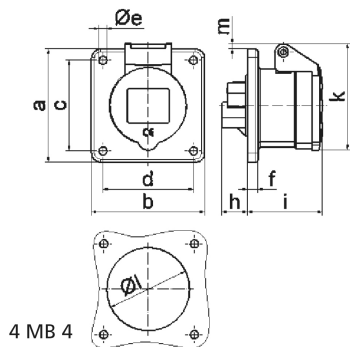

Панельная розетка прямая - Фланец 75x75, крепление 60x60

Описание изделия	
№ арт. BALS	13313
Код EAN	4024941133135
Группа продукции	Панельная розетка прямая
Сила тока	32 A
Кол-во полюсов	3-пол.
Расположение фаз	2 фазы+PE
Положение заземляющего контакта	2 ч
	> 50 В
Частота	от 300 до 500 Гц включительно
Степень защиты	IP44

Описание изделия	
Маркировочный цвет	зеленый
Цвет прибора	Откидная крышка зеленаяRAL6002, Корпус серый RAL 7035
Соединение	с винт. клеммой
Макс. поперечное сечение кабеля	10,0 мм ²
Кабельный ввод	null
Высота прибора, мм	90mm
Ширина прибора, мм	75mm
Глубина прибора, мм	99mm
Вертик. размер фланца, мм	75mm
Гориз. размер фланца, мм	75mm
Вертик. расстояние между отверстиями, мм	60mm
Гориз. расстояние между отверстиями, мм	60mm
Материал корпуса	Полиамид
Контакты	Контактная подложка из полиамида, Контакты из необработанной латуни

Логистика	
Масса одного изделия	0.19 кг / null
Тип упаковки	null
Кол-во в упаковке	1 ST
Код EAN	4024941133135
Длина	99 mm

Логистика	
Ширина	75 mm
Высота	90 mm
Масса	0,191 kg
Объем	1 190,135 ccm
Тип упаковки	null
Кол-во в упаковке	10 ST
Код EAN	4024941841108
Длина	258 mm
Ширина	183 mm
Высота	212 mm
Масса	2,049 kg
Объем	8 750 ccm

Ampere	16	16	16	32	32	32
Polzahl	3	4	5	3	4	5
a	75,0	75,0	75,0	75,0	75,0	75,0
b	75,0	75,0	75,0	75,0	75,0	75,0
c	60,0	60,0	60,0	60,0	60,0	60,0
d	60,0	60,0	60,0	60,0	60,0	60,0
e ø	5,5	5,5	5,5	5,5	5,5	5,5
f	7,0	7,0	7,0	8,0	8,0	8,0
h	17,0	26,0	17,0	36,0	36,0	19,0
i	51,0	53,0	53,0	62,0	62,0	62,0
k	70,0	80,0	85,0	90,0	90,0	98,0
l ø	45,0	45,0	55,0	60,0	60,0	60,0
m	3,5	7,0	11,5	12,0	12,0	17,0
Leiter mm ² min	1,5	1,5	1,5	2,5	2,5	2,5
Leiter mm ² max	4	4	4	10	10	10