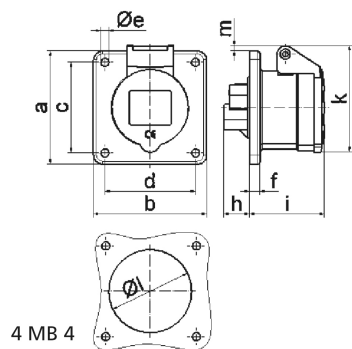

Панельная розетка прямая - Фланец 75x75, крепление 60x60

Описание изделия	
№ арт. BALS	1332
Код EAN	4024941013321
Группа продукции	Панельная розетка прямая
Сила тока	32 А
Кол-во полюсов	5-пол.
Расположение фаз	3 фазы+N+PE
Положение заземляющего контакта	9 ч
	от 120/208 до 144/250 В
Частота	50 и 60 Гц
Степень защиты	IP44

Описание изделия	
Маркировочный цвет	синий
Цвет прибора	Откидная крышка синяя RAL 5015, Корпус серый RAL 7035
Соединение	с винт. клеммой
Макс. поперечное сечение кабеля	10,0 мм <sup>2</sup>
Кабельный ввод	null
Высота прибора, мм	98mm
Ширина прибора, мм	75mm
Глубина прибора, мм	82mm
Вертик. размер фланца, мм	75mm
Гориз. размер фланца, мм	75mm
Вертик. расстояние между отверстиями, мм	60mm
Гориз. расстояние между отверстиями, мм	60mm
Материал корпуса	Полиамид
Контакты	Контактная подложка из полиамида, Контакты из необработанной латуни

Логистика	
Масса одного изделия	0.205 кг / null
Тип упаковки	null
Кол-во в упаковке	1 ST
Код EAN	4024941013321
Длина	82 mm

Логистика	
Ширина	75 mm
Высота	98 mm
Масса	0,206 kg
Объем	602,7 ccm
Тип упаковки	null
Кол-во в упаковке	10 ST
Код EAN	4024941970860
Длина	245 mm
Ширина	177 mm
Высота	185 mm
Масса	2,183 kg
Объем	7 140 ccm

4 MB 4

Ampere	16	16	16	32	32	32
Polzahl	3	4	5	3	4	5
a	75,0	75,0	75,0	75,0	75,0	75,0
b	75,0	75,0	75,0	75,0	75,0	75,0
c	60,0	60,0	60,0	60,0	60,0	60,0
d	60,0	60,0	60,0	60,0	60,0	60,0
e ø	5,5	5,5	5,5	5,5	5,5	5,5
f	7,0	7,0	7,0	8,0	8,0	8,0
h	17,0	26,0	17,0	36,0	36,0	19,0
i	51,0	53,0	53,0	62,0	62,0	62,0
k	70,0	80,0	85,0	90,0	90,0	98,0
l ø	45,0	45,0	55,0	60,0	60,0	60,0
m	3,5	7,0	11,5	12,0	12,0	17,0
Leiter mm <sup>2</sup> min	1,5	1,5	1,5	2,5	2,5	2,5
Leiter mm <sup>2</sup> max	4	4	4	10	10	10