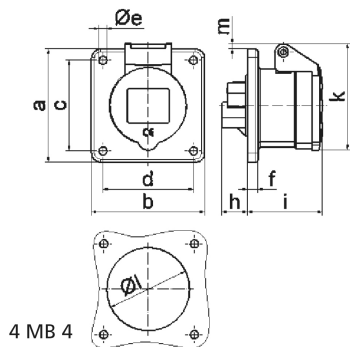

Панельная розетка прямая - Фланец 75x75, крепление 60x60

Описание изделия	
№ арт. BALS	1332
Код EAN	4024941013321
Группа продукции	Панельная розетка прямая
Сила тока	32 А
Кол-во полюсов	5-пол.
Расположение фаз	3 фазы+N+PE
Положение заземляющего контакта	9 ч
	от 120/208 до 144/250 В
Частота	50 и 60 Гц
Степень защиты	IP44

Описание изделия	
Маркировочный цвет	синий
Цвет прибора	Откидная крышка синяя RAL 5015, Корпус серый RAL 7035
Соединение	с винт. клеммой
Макс. поперечное сечение кабеля	10,0 мм ²
Кабельный ввод	null
Высота прибора, мм	98mm
Ширина прибора, мм	75mm
Глубина прибора, мм	82mm
Вертик. размер фланца, мм	75mm
Гориз. размер фланца, мм	75mm
Вертик. расстояние между отверстиями, мм	60mm
Гориз. расстояние между отверстиями, мм	60mm
Материал корпуса	Полиамид
Контакты	Контактная подложка из полиамида, Контакты из необработанной латуни

Логистика	
Масса одного изделия	0.205 кг / null
Тип упаковки	null
Кол-во в упаковке	1 ST
Код EAN	4024941013321
Длина	82 mm

Логистика	
Ширина	75 mm
Высота	98 mm
Масса	0,206 kg
Объем	602,7 ccm
Тип упаковки	null
Кол-во в упаковке	10 ST
Код EAN	4024941970860
Длина	245 mm
Ширина	177 mm
Высота	185 mm
Масса	2,183 kg
Объем	7 140 ccm

4 MB 4

Ampere	16	16	16	32	32	32
Polzahl	3	4	5	3	4	5
a	75,0	75,0	75,0	75,0	75,0	75,0
b	75,0	75,0	75,0	75,0	75,0	75,0
c	60,0	60,0	60,0	60,0	60,0	60,0
d	60,0	60,0	60,0	60,0	60,0	60,0
e ø	5,5	5,5	5,5	5,5	5,5	5,5
f	7,0	7,0	7,0	8,0	8,0	8,0
h	17,0	26,0	17,0	36,0	36,0	19,0
i	51,0	53,0	53,0	62,0	62,0	62,0
k	70,0	80,0	85,0	90,0	90,0	98,0
l ø	45,0	45,0	55,0	60,0	60,0	60,0
m	3,5	7,0	11,5	12,0	12,0	17,0
Leiter mm ² min	1,5	1,5	1,5	2,5	2,5	2,5
Leiter mm ² max	4	4	4	10	10	10