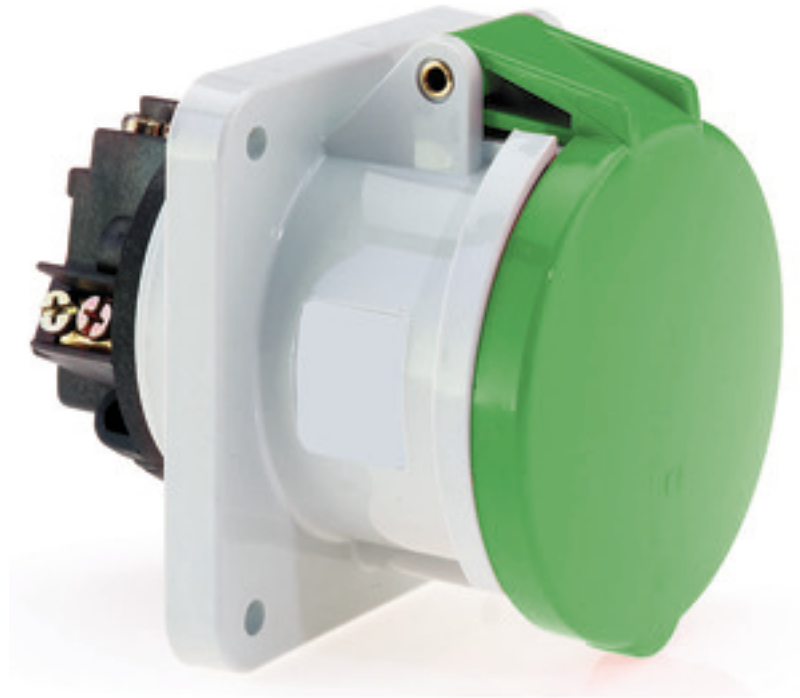

Панельная розетка прямая - Фланец 107x100, крепление 85x77

Описание изделия	
№ арт. BALS	13320
Код EAN	4024941133203
Группа продукции	Панельная розетка прямая
Сила тока	63 A
Кол-во полюсов	4-пол.
Расположение фаз	3 фазы+PE
Положение заземляющего контакта	10 ч
	> 50 В
Частота	от 100 до 300 Гц включительно
Степень защиты	IP44

Описание изделия	
Маркировочный цвет	зеленый
Цвет прибора	Откидная крышка зеленаяRAL6002, Корпус серый RAL 7035
Соединение	Винтовые столбчатые клеммы с контактом Kontex
Макс. поперечное сечение кабеля	25,0 мм <sup>2</sup>
Кабельный ввод	null
Высота прибора, мм	114mm
Ширина прибора, мм	100mm
Глубина прибора, мм	134mm
Вертик. размер фланца, мм	107mm
Гориз. размер фланца, мм	100mm
Вертик. расстояние между отверстиями, мм	85mm
Гориз. расстояние между отверстиями, мм	77mm
Материал корпуса	Полиамид
Контакты	Контактная подложка из полиамида, Контакты из никелированной латуни

Логистика	
Масса одного изделия	0.485 кг / null
Тип упаковки	null
Кол-во в упаковке	5 ST
Код EAN	4024941829175
Длина	258 mm

Логистика	
Ширина	183 mm
Высота	212 mm
Масса	2,574 kg
Объем	8 750 ccm

Ampere	63	63	63			
Polzahl	3	4	5			
a	107,0	107,0	107,0			
b	100,0	100,0	100,0			
c	85,0	85,0	85,0			
d	77,0	77,0	77,0			
e ø	6,5	6,5	6,5			
f	12,0	12,0	12,0			
h	56,5	56,5	56,5			
i	77,0	77,0	77,0			
k	110,0	110,0	110,0			
l ø	88,0	88,0	88,0			
m	7,0	7,0	7,0			
Leiter mm <sup>2</sup> min	6	6	6			
Leiter mm <sup>2</sup> max	25	25	25			