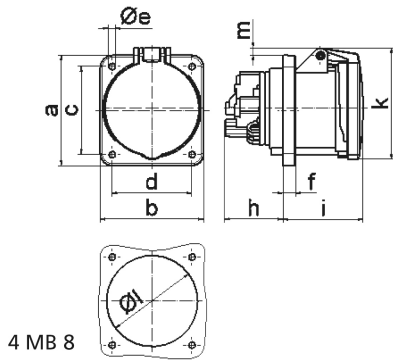

Панельная розетка прямая - Фланец 107x100, крепление 85x77

Описание изделия	
№ арт. BALS	13320
Код EAN	4024941133203
Группа продукции	Панельная розетка прямая
Сила тока	63 A
Кол-во полюсов	4-пол.
Расположение фаз	3 фазы+PE
Положение заземляющего контакта	10 ч
	> 50 В
Частота	от 100 до 300 Гц включительно
Степень защиты	IP44

Описание изделия	
Маркировочный цвет	зеленый
Цвет прибора	Откидная крышка зеленаяRAL6002, Корпус серый RAL 7035
Соединение	Винтовые столбчатые клеммы с контактом Kontex
Макс. поперечное сечение кабеля	25,0 мм <sup>2</sup>
Кабельный ввод	null
Высота прибора, мм	114mm
Ширина прибора, мм	100mm
Глубина прибора, мм	134mm
Вертик. размер фланца, мм	107mm
Гориз. размер фланца, мм	100mm
Вертик. расстояние между отверстиями, мм	85mm
Гориз. расстояние между отверстиями, мм	77mm
Материал корпуса	Полиамид
Контакты	Контактная подложка из полиамида, Контакты из никелированной латуни

Логистика	
Масса одного изделия	0.485 кг / null
Тип упаковки	null
Кол-во в упаковке	5 ST
Код EAN	4024941829175
Длина	258 mm

Логистика	
Ширина	183 mm
Высота	212 mm
Масса	2,574 kg
Объем	8 750 ccm

Ampere	63	63	63			
Polzahl	3	4	5			
a	107,0	107,0	107,0			
b	100,0	100,0	100,0			
c	85,0	85,0	85,0			
d	77,0	77,0	77,0			
e ø	6,5	6,5	6,5			
f	12,0	12,0	12,0			
h	56,5	56,5	56,5			
i	77,0	77,0	77,0			
k	110,0	110,0	110,0			
l ø	88,0	88,0	88,0			
m	7,0	7,0	7,0			
Leiter mm <sup>2</sup> min	6	6	6			
Leiter mm <sup>2</sup> max	25	25	25			