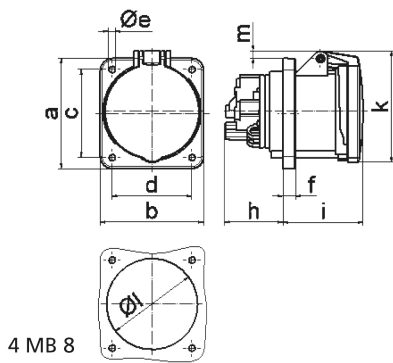

Панельная розетка прямая - Фланец 107x100, крепление 85x77

Описание изделия	
№ арт. BALS	13321
Код EAN	4024941133210
Группа продукции	Панельная розетка прямая
Сила тока	63 А
Кол-во полюсов	5-пол.
Расположение фаз	3 фазы+N+PE
Положение заземляющего контакта	10 ч
	> 50 В
Частота	от 100 до 300 Гц включительно
Степень защиты	IP44

Описание изделия	
Маркировочный цвет	зеленый
Цвет прибора	Откидная крышка зеленаяRAL6002, Корпус серый RAL 7035
Соединение	Винтовые столбчатые клеммы с контактом Kontex
Макс. поперечное сечение кабеля	25,0 мм ²
Кабельный ввод	null
Высота прибора, мм	114mm
Ширина прибора, мм	100mm
Глубина прибора, мм	134mm
Вертик. размер фланца, мм	107mm
Гориз. размер фланца, мм	100mm
Вертик. расстояние между отверстиями, мм	85mm
Гориз. расстояние между отверстиями, мм	77mm
Материал корпуса	Полиамид
Контакты	Контактная подложка из полиамида, Контакты из никелированной латуни

Логистика	
Масса одного изделия	0.53 кг / null
Тип упаковки	null
Кол-во в упаковке	5 ST
Код EAN	4024941829182
Длина	258 mm

Логистика	
Ширина	183 mm
Высота	212 mm
Масса	2,799 kg
Объем	8 750 ccm

Ampere	63	63	63			
Polzahl	3	4	5			
a	107,0	107,0	107,0			
b	100,0	100,0	100,0			
c	85,0	85,0	85,0			
d	77,0	77,0	77,0			
e ø	6,5	6,5	6,5			
f	12,0	12,0	12,0			
h	56,5	56,5	56,5			
i	77,0	77,0	77,0			
k	110,0	110,0	110,0			
l ø	88,0	88,0	88,0			
m	7,0	7,0	7,0			
Leiter mm ² min	6	6	6			
Leiter mm ² max	25	25	25			