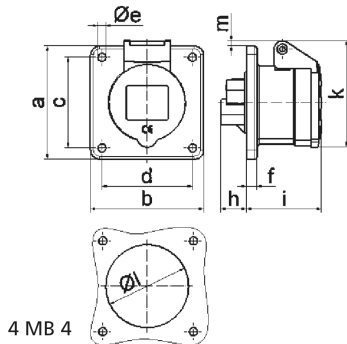

Панельная розетка прямая - Фланец 75x75, крепление 60x60

Описание изделия	
№ арт. BALS	1333
Код EAN	4024941013338
Группа продукции	Панельная розетка прямая
Сила тока	32 А
Кол-во полюсов	5-пол.
Расположение фаз	3 фазы+N+PE
Положение заземляющего контакта	6 ч
	от 200/346 до 240/415 В
Частота	50 и 60 Гц
Степень защиты	IP44

Описание изделия	
Маркировочный цвет	красный
Цвет прибора	Откид. крышка красная RAL 3000, Корпус серый RAL 7035
Соединение	с винт. клеммой
Макс. поперечное сечение кабеля	10,0 мм ²
Кабельный ввод	null
Высота прибора, мм	98mm
Ширина прибора, мм	75mm
Глубина прибора, мм	82mm
Вертик. размер фланца, мм	75mm
Гориз. размер фланца, мм	75mm
Вертик. расстояние между отверстиями, мм	60mm
Гориз. расстояние между отверстиями, мм	60mm
Материал корпуса	Полиамид
Контакты	Контактная подложка из полиамида, Контакты из необработанной латуни

Логистика	
Масса одного изделия	0.203 кг / null
Тип упаковки	null
Кол-во в упаковке	1 ST
Код EAN	4024941013338
Длина	82 mm

Логистика	
Ширина	75 mm
Высота	98 mm
Масса	0,204 kg
Объем	602,7 ccm
Тип упаковки	null
Кол-во в упаковке	10 ST
Код EAN	4024941827898
Длина	245 mm
Ширина	177 mm
Высота	185 mm
Масса	2,163 kg
Объем	7 140 ccm

Ampere	16	16	16	32	32	32
Polzahl	3	4	5	3	4	5
a	75,0	75,0	75,0	75,0	75,0	75,0
b	75,0	75,0	75,0	75,0	75,0	75,0
c	60,0	60,0	60,0	60,0	60,0	60,0
d	60,0	60,0	60,0	60,0	60,0	60,0
e ø	5,5	5,5	5,5	5,5	5,5	5,5
f	7,0	7,0	7,0	8,0	8,0	8,0
h	17,0	26,0	17,0	36,0	36,0	19,0
i	51,0	53,0	53,0	62,0	62,0	62,0
k	70,0	80,0	85,0	90,0	90,0	98,0
l ø	45,0	45,0	55,0	60,0	60,0	60,0
m	3,5	7,0	11,5	12,0	12,0	17,0
Leiter mm ² min	1,5	1,5	1,5	2,5	2,5	2,5
Leiter mm ² max	4	4	4	10	10	10