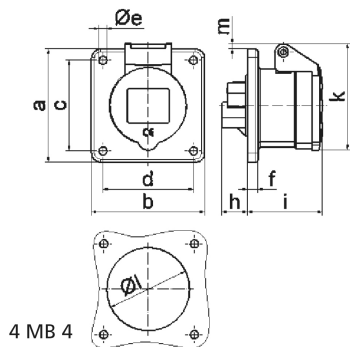

Панельная розетка прямая - Фланец 75x75, крепление 60x60

Описание изделия	
№ арт. BALS	1333
Код EAN	4024941013338
Группа продукции	Панельная розетка прямая
Сила тока	32 А
Кол-во полюсов	5-пол.
Расположение фаз	3 фазы+N+PE
Положение заземляющего контакта	6 ч
	от 200/346 до 240/415 В
Частота	50 и 60 Гц
Степень защиты	IP44

Описание изделия	
Маркировочный цвет	красный
Цвет прибора	Откид. крышка красная RAL 3000, Корпус серый RAL 7035
Соединение	с винт. клеммой
Макс. поперечное сечение кабеля	10,0 мм ²
Кабельный ввод	null
Высота прибора, мм	98mm
Ширина прибора, мм	75mm
Глубина прибора, мм	82mm
Вертик. размер фланца, мм	75mm
Гориз. размер фланца, мм	75mm
Вертик. расстояние между отверстиями, мм	60mm
Гориз. расстояние между отверстиями, мм	60mm
Материал корпуса	Полиамид
Контакты	Контактная подложка из полиамида, Контакты из необработанной латуни

Логистика	
Масса одного изделия	0.203 кг / null
Тип упаковки	null
Кол-во в упаковке	1 ST
Код EAN	4024941013338
Длина	82 mm

Логистика	
Ширина	75 mm
Высота	98 mm
Масса	0,204 kg
Объем	602,7 ccm
Тип упаковки	null
Кол-во в упаковке	10 ST
Код EAN	4024941827898
Длина	245 mm
Ширина	177 mm
Высота	185 mm
Масса	2,163 kg
Объем	7 140 ccm

Ampere	16	16	16	32	32	32
Polzahl	3	4	5	3	4	5
a	75,0	75,0	75,0	75,0	75,0	75,0
b	75,0	75,0	75,0	75,0	75,0	75,0
c	60,0	60,0	60,0	60,0	60,0	60,0
d	60,0	60,0	60,0	60,0	60,0	60,0
e ø	5,5	5,5	5,5	5,5	5,5	5,5
f	7,0	7,0	7,0	8,0	8,0	8,0
h	17,0	26,0	17,0	36,0	36,0	19,0
i	51,0	53,0	53,0	62,0	62,0	62,0
k	70,0	80,0	85,0	90,0	90,0	98,0
l ø	45,0	45,0	55,0	60,0	60,0	60,0
m	3,5	7,0	11,5	12,0	12,0	17,0
Leiter mm ² min	1,5	1,5	1,5	2,5	2,5	2,5
Leiter mm ² max	4	4	4	10	10	10