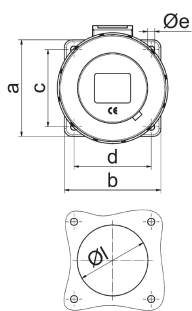

Панельная розетка прямая - 7-пол. фланец 75x75

Описание изделия	
№ арт. BALS	13330
Код EAN	4024941133302
Группа продукции	Панельная розетка TE прямая
Сила тока	16 A
Кол-во полюсов	7-пол.
Расположение фаз	6 фаз+PE
Положение заземляющего контакта	9 ч
	230 В
Частота	50 и 60 Гц
Степень защиты	IP67

Описание изделия	
Маркировочный цвет	синий
Цвет прибора	Откидная крышка синяя RAL 5015, Байон. кольцо серый RAL 7035, Корпус серый RAL 7035
Соединение	с винт. клеммой
Макс. поперечное сечение кабеля	4,0 мм <sup>2</sup>
Кабельный ввод	null
Высота прибора, мм	92mm
Ширина прибора, мм	86mm
Глубина прибора, мм	72mm
Вертик. размер фланца, мм	75mm
Гориз. размер фланца, мм	75mm
Вертик. расстояние между отверстиями, мм	60mm
Гориз. расстояние между отверстиями, мм	60mm
Материал корпуса	Полиамид
Контакты	Контактная подложка из термостойкого материала, Контакты из никелированной латуни

Логистика	
Масса одного изделия	0.227 кг / null
Тип упаковки	null
Кол-во в упаковке	1 ST
Код EAN	4024941133302
Длина	72 mm

Логистика	
Ширина	86 mm
Высота	92 mm
Масса	0,228 kg
Объем	569,664 ccm
Тип упаковки	null
Кол-во в упаковке	10 ST
Код EAN	4024941821377
Длина	245 mm
Ширина	177 mm
Высота	185 mm
Масса	2,403 kg
Объем	7 140 ccm

4 MB 390

	16	32					
Ampere	16	32					
Polzahl	7	7					
a	75,0	75,0					
b	75,0	75,0					
c	60,0	60,0					
d	60,0	60,0					
e Ø	5,5	5,5					
f	7,0	8,0					
h	17,0	19,0					
i	57,0	65,0					
k	93,0	106,0					
l Ø	55,0	60,0					
m	11,5	17,0					
Leiter mm <sup>2</sup> min	1,5	2,5					
Leiter mm <sup>2</sup> max	4	10					