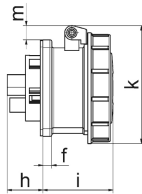

Панельная розетка прямая - 7-пол. фланец 75x75

Описание изделия	
№ арт. BALS	13330
Код EAN	4024941133302
Группа продукции	Панельная розетка TE прямая
Сила тока	16 A
Кол-во полюсов	7-пол.
Расположение фаз	6 фаз+PE
Положение заземляющего контакта	9 ч
	230 В
Частота	50 и 60 Гц
Степень защиты	IP67

Описание изделия	
Маркировочный цвет	синий
Цвет прибора	Откидная крышка синяя RAL 5015, Байон. кольцо серый RAL 7035, Корпус серый RAL 7035
Соединение	с винт. клеммой
Макс. поперечное сечение кабеля	4,0 мм <sup>2</sup>
Кабельный ввод	null
Высота прибора, мм	92mm
Ширина прибора, мм	86mm
Глубина прибора, мм	72mm
Вертик. размер фланца, мм	75mm
Гориз. размер фланца, мм	75mm
Вертик. расстояние между отверстиями, мм	60mm
Гориз. расстояние между отверстиями, мм	60mm
Материал корпуса	Полиамид
Контакты	Контактная подложка из термостойкого материала, Контакты из никелированной латуни

Логистика	
Масса одного изделия	0.227 кг / null
Тип упаковки	null
Кол-во в упаковке	1 ST
Код EAN	4024941133302
Длина	72 mm

Логистика	
Ширина	86 mm
Высота	92 mm
Масса	0,228 kg
Объем	569,664 ccm
Тип упаковки	null
Кол-во в упаковке	10 ST
Код EAN	4024941821377
Длина	245 mm
Ширина	177 mm
Высота	185 mm
Масса	2,403 kg
Объем	7 140 ccm

4 MB 390

	16	32					
Ampere	16	32					
Polzahl	7	7					
a	75,0	75,0					
b	75,0	75,0					
c	60,0	60,0					
d	60,0	60,0					
e Ø	5,5	5,5					
f	7,0	8,0					
h	17,0	19,0					
i	57,0	65,0					
k	93,0	106,0					
l Ø	55,0	60,0					
m	11,5	17,0					
Leiter mm <sup>2</sup> min	1,5	2,5					
Leiter mm <sup>2</sup> max	4	10					