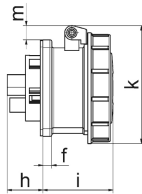

Панельная розетка прямая - 7-пол. фланец 75x75

Описание изделия	
№ арт. BALS	13331
Код EAN	4024941133319
Группа продукции	Панельная розетка TE прямая
Сила тока	16 A
Кол-во полюсов	7-пол.
Расположение фаз	6 фаз+PE
Положение заземляющего контакта	6 ч
	400 В
Частота	50 и 60 Гц
Степень защиты	IP67

Описание изделия	
Маркировочный цвет	красный
Цвет прибора	Откид. крышка красная RAL 3000, Байон. кольцо серый RAL 7035, Корпус серый RAL 7035
Соединение	с винт. клеммой
Макс. поперечное сечение кабеля	4,0 мм <sup>2</sup>
Кабельный ввод	null
Высота прибора, мм	92mm
Ширина прибора, мм	86mm
Глубина прибора, мм	72mm
Вертик. размер фланца, мм	75mm
Гориз. размер фланца, мм	75mm
Вертик. расстояние между отверстиями, мм	60mm
Гориз. расстояние между отверстиями, мм	60mm
Материал корпуса	Полиамид
Контакты	Контактная подложка из термостойкого материала, Контакты из никелированной латуни

Логистика	
Масса одного изделия	0.227 кг / null
Тип упаковки	null
Кол-во в упаковке	1 ST
Код EAN	4024941133319
Длина	72 mm

Логистика	
Ширина	86 mm
Высота	92 mm
Масса	0,228 kg
Объем	569,664 ccm
Тип упаковки	null
Кол-во в упаковке	10 ST
Код EAN	4024941946391
Длина	245 mm
Ширина	177 mm
Высота	185 mm
Масса	2,403 kg
Объем	7 140 ccm

4 MB 390

Ampere Polzahl	16	32					
a	75,0	75,0					
b	75,0	75,0					
c	60,0	60,0					
d	60,0	60,0					
e Ø	5,5	5,5					
f	7,0	8,0					
h	17,0	19,0					
i	57,0	65,0					
k	93,0	106,0					
l Ø	55,0	60,0					
m	11,5	17,0					
Leiter mm <sup>2</sup> min	1,5	2,5					
Leiter mm <sup>2</sup> max	4	10					