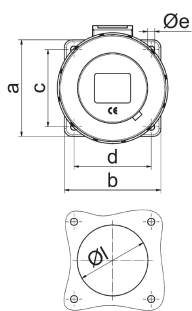

Панельная розетка прямая - 7-пол. фланец 75x75

Описание изделия	
№ арт. BALS	13331
Код EAN	4024941133319
Группа продукции	Панельная розетка TE прямая
Сила тока	16 A
Кол-во полюсов	7-пол.
Расположение фаз	6 фаз+PE
Положение заземляющего контакта	6 ч
	400 В
Частота	50 и 60 Гц
Степень защиты	IP67

Описание изделия	
Маркировочный цвет	красный
Цвет прибора	Откид. крышка красная RAL 3000, Байон. кольцо серый RAL 7035, Корпус серый RAL 7035
Соединение	с винт. клеммой
Макс. поперечное сечение кабеля	4,0 мм <sup>2</sup>
Кабельный ввод	null
Высота прибора, мм	92mm
Ширина прибора, мм	86mm
Глубина прибора, мм	72mm
Вертик. размер фланца, мм	75mm
Гориз. размер фланца, мм	75mm
Вертик. расстояние между отверстиями, мм	60mm
Гориз. расстояние между отверстиями, мм	60mm
Материал корпуса	Полиамид
Контакты	Контактная подложка из термостойкого материала, Контакты из никелированной латуни

Логистика	
Масса одного изделия	0.227 кг / null
Тип упаковки	null
Кол-во в упаковке	1 ST
Код EAN	4024941133319
Длина	72 mm

Логистика	
Ширина	86 mm
Высота	92 mm
Масса	0,228 kg
Объем	569,664 ccm
Тип упаковки	null
Кол-во в упаковке	10 ST
Код EAN	4024941946391
Длина	245 mm
Ширина	177 mm
Высота	185 mm
Масса	2,403 kg
Объем	7 140 ccm

4 MB 390

Ampere Polzahl	16	32					
a	75,0	75,0					
b	75,0	75,0					
c	60,0	60,0					
d	60,0	60,0					
e Ø	5,5	5,5					
f	7,0	8,0					
h	17,0	19,0					
i	57,0	65,0					
k	93,0	106,0					
l Ø	55,0	60,0					
m	11,5	17,0					
Leiter mm <sup>2</sup> min	1,5	2,5					
Leiter mm <sup>2</sup> max	4	10					