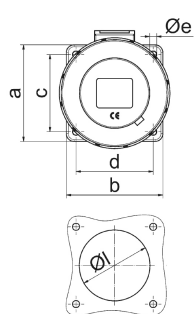

Панельная розетка прямая - 7-пол. фланец 75x75

Описание изделия	
№ арт. BALS	13332
Код EAN	4024941133326
Группа продукции	Панельная розетка прямая
Сила тока	32 А
Кол-во полюсов	7-пол.
Расположение фаз	6 фаз+PE
Положение заземляющего контакта	9 ч
	230 В
Частота	50 и 60 Гц
Степень защиты	IP67

Описание изделия	
Маркировочный цвет	синий
Цвет прибора	Откидная крышка синяя RAL 5015, Корпус серый RAL 7035, Байон. кольцо серый RAL 7035
Соединение	с винт. клеммой
Макс. поперечное сечение кабеля	10,0 мм ²
Кабельный ввод	null
Высота прибора, мм	105mm
Ширина прибора, мм	101mm
Глубина прибора, мм	83mm
Вертик. размер фланца, мм	75mm
Гориз. размер фланца, мм	75mm
Вертик. расстояние между отверстиями, мм	60mm
Гориз. расстояние между отверстиями, мм	60mm
Материал корпуса	Полиамид
Контакты	Контактная подложка из термостойкого материала, Контакты из необработанной латуни

Логистика	
Масса одного изделия	0.316 кг / null
Тип упаковки	null
Кол-во в упаковке	1 ST
Код EAN	4024941133326
Длина	83 mm

Логистика	
Ширина	101 mm
Высота	105 mm
Масса	0,317 kg
Объем	880,215 ccm
Тип упаковки	null
Кол-во в упаковке	10 ST
Код EAN	4024941835954
Длина	295 mm
Ширина	185 mm
Высота	215 mm
Масса	3,324 kg
Объем	9 975 ccm

4 MB 390

	16	32					
Ampere	16	32					
Polzahl	7	7					
a	75,0	75,0					
b	75,0	75,0					
c	60,0	60,0					
d	60,0	60,0					
e ø	5,5	5,5					
f	7,0	8,0					
h	17,0	19,0					
i	57,0	65,0					
k	93,0	106,0					
l ø	55,0	60,0					
m	11,5	17,0					
Leiter mm ² min	1,5	2,5					
Leiter mm ² max	4	10					