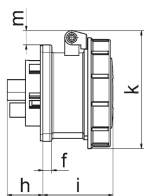

Панельная розетка прямая - 7-пол. фланец 75x75

Описание изделия	
№ арт. BALS	13332
Код EAN	4024941133326
Группа продукции	Панельная розетка прямая
Сила тока	32 А
Кол-во полюсов	7-пол.
Расположение фаз	6 фаз+PE
Положение заземляющего контакта	9 ч
	230 В
Частота	50 и 60 Гц
Степень защиты	IP67

Описание изделия	
Маркировочный цвет	синий
Цвет прибора	Откидная крышка синяя RAL 5015, Корпус серый RAL 7035, Байон. кольцо серый RAL 7035
Соединение	с винт. клеммой
Макс. поперечное сечение кабеля	10,0 мм ²
Кабельный ввод	null
Высота прибора, мм	105mm
Ширина прибора, мм	101mm
Глубина прибора, мм	83mm
Вертик. размер фланца, мм	75mm
Гориз. размер фланца, мм	75mm
Вертик. расстояние между отверстиями, мм	60mm
Гориз. расстояние между отверстиями, мм	60mm
Материал корпуса	Полиамид
Контакты	Контактная подложка из термостойкого материала, Контакты из необработанной латуни

Логистика	
Масса одного изделия	0.316 кг / null
Тип упаковки	null
Кол-во в упаковке	1 ST
Код EAN	4024941133326
Длина	83 mm

Логистика	
Ширина	101 mm
Высота	105 mm
Масса	0,317 kg
Объем	880,215 ccm
Тип упаковки	null
Кол-во в упаковке	10 ST
Код EAN	4024941835954
Длина	295 mm
Ширина	185 mm
Высота	215 mm
Масса	3,324 kg
Объем	9 975 ccm

4 MB 390

	16	32					
Ampere	16	32					
Polzahl	7	7					
a	75,0	75,0					
b	75,0	75,0					
c	60,0	60,0					
d	60,0	60,0					
e ø	5,5	5,5					
f	7,0	8,0					
h	17,0	19,0					
i	57,0	65,0					
k	93,0	106,0					
l ø	55,0	60,0					
m	11,5	17,0					
Leiter mm ² min	1,5	2,5					
Leiter mm ² max	4	10					