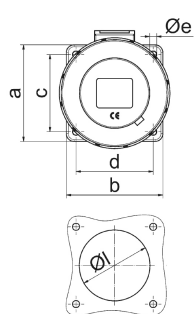

Панельная розетка прямая - 7-пол. фланец 75x75

Описание изделия	
№ арт. BALS	13332
Код EAN	4024941133326
Группа продукции	Панельная розетка прямая
Сила тока	32 A
Кол-во полюсов	7-пол.
Расположение фаз	6 фаз+PE
Положение заземляющего контакта	9 ч
	230 В
Частота	50 и 60 Гц
Степень защиты	IP67

Описание изделия	
Маркировочный цвет	синий
Цвет прибора	Откидная крышка синяя RAL 5015, Байон. кольцо серый RAL 7035, Корпус серый RAL 7035
Соединение	с винт. клеммой
Макс. поперечное сечение кабеля	10,0 мм <sup>2</sup>
Кабельный ввод	null
Высота прибора, мм	105mm
Ширина прибора, мм	101mm
Глубина прибора, мм	83mm
Вертик. размер фланца, мм	75mm
Гориз. размер фланца, мм	75mm
Вертик. расстояние между отверстиями, мм	60mm
Гориз. расстояние между отверстиями, мм	60mm
Материал корпуса	Полиамид
Контакты	Контактная подложка из термостойкого материала, Контакты из необработанной латуни

Логистика	
Масса одного изделия	0.316 кг / null
Тип упаковки	null
Кол-во в упаковке	1 ST
Код EAN	4024941133326
Длина	83 mm

Логистика	
Ширина	101 mm
Высота	105 mm
Масса	0,317 kg
Объем	880,215 ccm
Тип упаковки	null
Кол-во в упаковке	10 ST
Код EAN	4024941835954
Длина	295 mm
Ширина	185 mm
Высота	215 mm
Масса	3,324 kg
Объем	9 975 ccm

4 MB 390

	16	32					
Ampere	16	32					
Polzahl	7	7					
a	75,0	75,0					
b	75,0	75,0					
c	60,0	60,0					
d	60,0	60,0					
e Ø	5,5	5,5					
f	7,0	8,0					
h	17,0	19,0					
i	57,0	65,0					
k	93,0	106,0					
l Ø	55,0	60,0					
m	11,5	17,0					
Leiter mm <sup>2</sup> min	1,5	2,5					
Leiter mm <sup>2</sup> max	4	10					