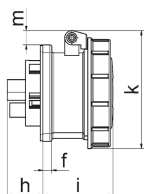

Панельная розетка прямая - 7-пол. фланец 75x75

Описание изделия	
№ арт. BALS	13332
Код EAN	4024941133326
Группа продукции	Панельная розетка прямая
Сила тока	32 A
Кол-во полюсов	7-пол.
Расположение фаз	6 фаз+PE
Положение заземляющего контакта	9 ч
	230 В
Частота	50 и 60 Гц
Степень защиты	IP67

Описание изделия	
Маркировочный цвет	синий
Цвет прибора	Откидная крышка синяя RAL 5015, Байон. кольцо серый RAL 7035, Корпус серый RAL 7035
Соединение	с винт. клеммой
Макс. поперечное сечение кабеля	10,0 мм <sup>2</sup>
Кабельный ввод	null
Высота прибора, мм	105mm
Ширина прибора, мм	101mm
Глубина прибора, мм	83mm
Вертик. размер фланца, мм	75mm
Гориз. размер фланца, мм	75mm
Вертик. расстояние между отверстиями, мм	60mm
Гориз. расстояние между отверстиями, мм	60mm
Материал корпуса	Полиамид
Контакты	Контактная подложка из термостойкого материала, Контакты из необработанной латуни

Логистика	
Масса одного изделия	0.316 кг / null
Тип упаковки	null
Кол-во в упаковке	1 ST
Код EAN	4024941133326
Длина	83 mm

Логистика	
Ширина	101 mm
Высота	105 mm
Масса	0,317 kg
Объем	880,215 ccm
Тип упаковки	null
Кол-во в упаковке	10 ST
Код EAN	4024941835954
Длина	295 mm
Ширина	185 mm
Высота	215 mm
Масса	3,324 kg
Объем	9 975 ccm

4 MB 390

	16	32					
Ampere	16	32					
Polzahl	7	7					
a	75,0	75,0					
b	75,0	75,0					
c	60,0	60,0					
d	60,0	60,0					
e Ø	5,5	5,5					
f	7,0	8,0					
h	17,0	19,0					
i	57,0	65,0					
k	93,0	106,0					
l Ø	55,0	60,0					
m	11,5	17,0					
Leiter mm <sup>2</sup> min	1,5	2,5					
Leiter mm <sup>2</sup> max	4	10					