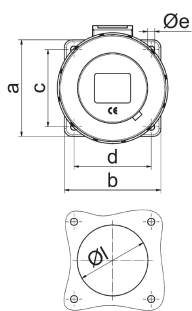

Панельная розетка прямая - 7-пол. фланец 75x75

Описание изделия	
№ арт. BALS	13333
Код EAN	4024941133333
Группа продукции	Панельная розетка прямая
Сила тока	32 A
Кол-во полюсов	7-пол.
Расположение фаз	6 фаз+PE
Положение заземляющего контакта	6 ч
	400 В
Частота	50 и 60 Гц
Степень защиты	IP67

Описание изделия	
Маркировочный цвет	красный
Цвет прибора	Откид. крышка красная RAL 3000, Байон. кольцо серый RAL 7035, Корпус серый RAL 7035
Соединение	с винт. клеммой
Макс. поперечное сечение кабеля	10,0 мм <sup>2</sup>
Кабельный ввод	null
Высота прибора, мм	105mm
Ширина прибора, мм	101mm
Глубина прибора, мм	83mm
Вертик. размер фланца, мм	75mm
Гориз. размер фланца, мм	75mm
Вертик. расстояние между отверстиями, мм	60mm
Гориз. расстояние между отверстиями, мм	60mm
Материал корпуса	Полиамид
Контакты	Контакты из необработанной латуни, Контактная подложка из термостойкого материала

Логистика	
Масса одного изделия	0.316 кг / null
Тип упаковки	null
Кол-во в упаковке	1 ST
Код EAN	4024941133333
Длина	83 mm

Логистика	
Ширина	101 mm
Высота	105 mm
Масса	0,317 kg
Объем	880,215 ccm
Тип упаковки	null
Кол-во в упаковке	10 ST
Код EAN	4024941969673
Длина	295 mm
Ширина	185 mm
Высота	215 mm
Масса	3,324 kg
Объем	9 975 ccm

4 MB 390

	16	32					
Ampere	16	32					
Polzahl	7	7					
a	75,0	75,0					
b	75,0	75,0					
c	60,0	60,0					
d	60,0	60,0					
e Ø	5,5	5,5					
f	7,0	8,0					
h	17,0	19,0					
i	57,0	65,0					
k	93,0	106,0					
l Ø	55,0	60,0					
m	11,5	17,0					
Leiter mm <sup>2</sup> min	1,5	2,5					
Leiter mm <sup>2</sup> max	4	10					