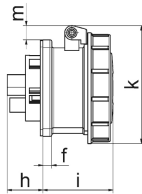

Панельная розетка прямая - 7-пол. фланец 75x75

Описание изделия	
№ арт. BALS	13333
Код EAN	4024941133333
Группа продукции	Панельная розетка прямая
Сила тока	32 A
Кол-во полюсов	7-пол.
Расположение фаз	6 фаз+PE
Положение заземляющего контакта	6 ч
	400 В
Частота	50 и 60 Гц
Степень защиты	IP67

Описание изделия	
Маркировочный цвет	красный
Цвет прибора	Откид. крышка красная RAL 3000, Байон. кольцо серый RAL 7035, Корпус серый RAL 7035
Соединение	с винт. клеммой
Макс. поперечное сечение кабеля	10,0 мм <sup>2</sup>
Кабельный ввод	null
Высота прибора, мм	105mm
Ширина прибора, мм	101mm
Глубина прибора, мм	83mm
Вертик. размер фланца, мм	75mm
Гориз. размер фланца, мм	75mm
Вертик. расстояние между отверстиями, мм	60mm
Гориз. расстояние между отверстиями, мм	60mm
Материал корпуса	Полиамид
Контакты	Контакты из необработанной латуни, Контактная подложка из термостойкого материала

Логистика	
Масса одного изделия	0.316 кг / null
Тип упаковки	null
Кол-во в упаковке	1 ST
Код EAN	4024941133333
Длина	83 mm

Логистика	
Ширина	101 mm
Высота	105 mm
Масса	0,317 kg
Объем	880,215 ccm
Тип упаковки	null
Кол-во в упаковке	10 ST
Код EAN	4024941969673
Длина	295 mm
Ширина	185 mm
Высота	215 mm
Масса	3,324 kg
Объем	9 975 ccm

4 MB 390

	16	32					
Ampere	16	32					
Polzahl	7	7					
a	75,0	75,0					
b	75,0	75,0					
c	60,0	60,0					
d	60,0	60,0					
e Ø	5,5	5,5					
f	7,0	8,0					
h	17,0	19,0					
i	57,0	65,0					
k	93,0	106,0					
l Ø	55,0	60,0					
m	11,5	17,0					
Leiter mm <sup>2</sup> min	1,5	2,5					
Leiter mm <sup>2</sup> max	4	10					