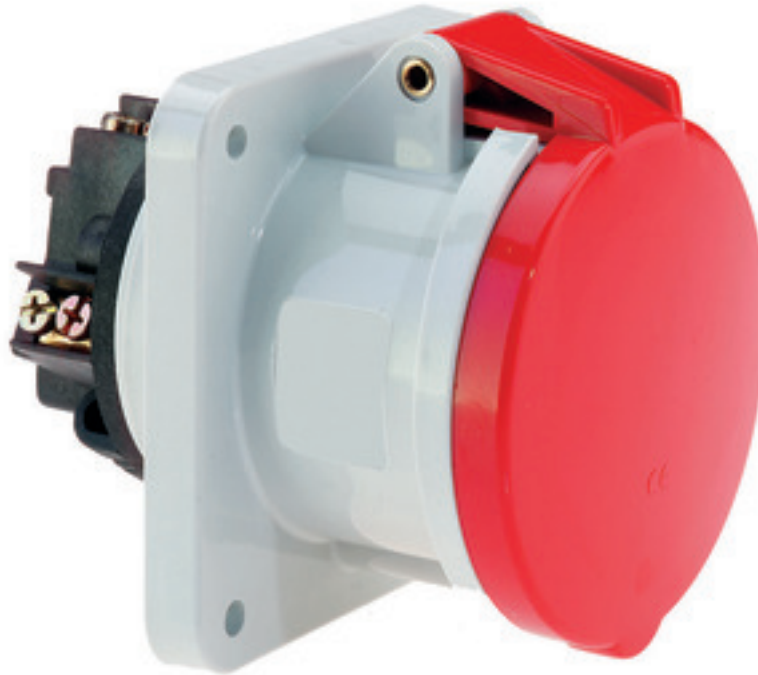

Панельная розетка прямая - Фланец 107x100, крепление 85x77

Описание изделия	
№ арт. BALS	13342
Код EAN	4024941133425
Группа продукции	Панельная розетка TE прямая
Сила тока	63 A
Кол-во полюсов	4-пол.
Расположение фаз	3 фазы+PE
Положение заземляющего контакта	6 ч
	от 380 до 415 В
Частота	50 и 60 Гц
Степень защиты	IP44

Описание изделия	
Маркировочный цвет	красный
Цвет прибора	Откид. крышка красная RAL 3000, Корпус серый RAL 7035
Соединение	Винтовые столбчатые клеммы с контактом Kontex
Макс. поперечное сечение кабеля	25,0 мм ²
Кабельный ввод	null
Высота прибора, мм	114mm
Ширина прибора, мм	100mm
Глубина прибора, мм	134mm
Вертик. размер фланца, мм	107mm
Гориз. размер фланца, мм	100mm
Вертик. расстояние между отверстиями, мм	85mm
Гориз. расстояние между отверстиями, мм	77mm
Материал корпуса	Полиамид
Контакты	Контактная подложка из термостойкого материала, Контакты из никелированной латуни