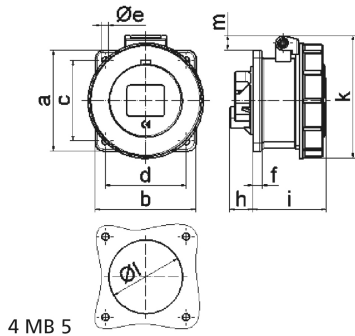

Панельная розетка прямая - Фланец 75x75, крепление 60x60

Описание изделия	
№ арт. BALS	13376
Код EAN	4024941133760
Группа продукции	Панельная розетка прямая
Сила тока	32 А
Кол-во полюсов	5-пол.
Расположение фаз	3 фазы+N+PE
Положение заземляющего контакта	7 ч
	от 277/480 до 288/500 В
Частота	50 и 60 Гц
Степень защиты	IP67

Описание изделия	
Маркировочный цвет	черный
Цвет прибора	Откидная крышка черная RAL9005, Корпус серый RAL 7035, Байон. кольцо серый RAL 7035
Соединение	с винт. клеммой
Макс. поперечное сечение кабеля	10,0 мм ²
Кабельный ввод	null
Высота прибора, мм	105mm
Ширина прибора, мм	101mm
Глубина прибора, мм	83mm
Вертик. размер фланца, мм	75mm
Гориз. размер фланца, мм	75mm
Вертик. расстояние между отверстиями, мм	60mm
Гориз. расстояние между отверстиями, мм	60mm
Материал корпуса	Полиамид
Контакты	Контактная подложка из полиамида, Контакты из необработанной латуни

Логистика	
Масса одного изделия	0.285 кг / null
Тип упаковки	null
Кол-во в упаковке	1 ST
Код EAN	4024941133760
Длина	83 mm

Логистика	
Ширина	101 mm
Высота	105 mm
Масса	0,286 kg
Объем	880,215 ccm
Тип упаковки	null
Кол-во в упаковке	10 ST
Код EAN	4024941841368
Длина	258 mm
Ширина	183 mm
Высота	212 mm
Масса	3,002 kg
Объем	8 750 ccm

Ampere Polzahl	16 3	16 4	16 5	32 3	32 4	32 5
a	75,0	75,0	75,0	75,0	75,0	75,0
b	75,0	75,0	75,0	75,0	75,0	75,0
c	60,0	60,0	60,0	60,0	60,0	60,0
d	60,0	60,0	60,0	60,0	60,0	60,0
e ø	5,5	5,5	5,5	5,5	5,5	5,5
f	7,0	7,0	7,0	8,0	8,0	8,0
h	17,0	26,0	17,0	36,0	36,0	19,0
i	57,0	58,0	57,0	65,0	65,0	65,0
k	76,0	83,0	93,0	100,0	100,0	106,0
l ø	45,0	45,0	55,0	60,0	60,0	60,0
m	3,5	7,0	11,5	12,0	12,0	17,0
Leiter mm ² min	1,5	1,5	1,5	2,5	2,5	2,5
Leiter mm ² max	4	4	4	10	10	10