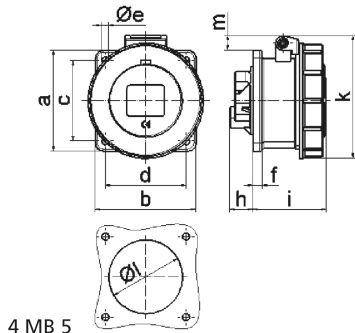

Панельная розетка прямая - Фланец 75x75, крепление 60x60

Описание изделия	
№ арт. BALS	13376
Код EAN	4024941133760
Группа продукции	Панельная розетка прямая
Сила тока	32 А
Кол-во полюсов	5-пол.
Расположение фаз	3 фазы+N+PE
Положение заземляющего контакта	7 ч
	от 277/480 до 288/500 В
Частота	50 и 60 Гц
Степень защиты	IP67

Описание изделия	
Маркировочный цвет	черный
Цвет прибора	Откидная крышка черная RAL9005, Байон. кольцо серый RAL 7035, Корпус серый RAL 7035
Соединение	с винт. клеммой
Макс. поперечное сечение кабеля	10,0 мм ²
Кабельный ввод	null
Высота прибора, мм	105mm
Ширина прибора, мм	101mm
Глубина прибора, мм	83mm
Вертик. размер фланца, мм	75mm
Гориз. размер фланца, мм	75mm
Вертик. расстояние между отверстиями, мм	60mm
Гориз. расстояние между отверстиями, мм	60mm
Материал корпуса	Полиамид
Контакты	Контактная подложка из полиамида, Контакты из необработанной латуни

Логистика	
Масса одного изделия	0.285 кг / null
Тип упаковки	null
Кол-во в упаковке	1 ST
Код EAN	4024941133760
Длина	83 mm

Логистика	
Ширина	101 mm
Высота	105 mm
Масса	0,286 kg
Объем	880,215 ccm
Тип упаковки	null
Кол-во в упаковке	10 ST
Код EAN	4024941841368
Длина	258 mm
Ширина	183 mm
Высота	212 mm
Масса	3,002 kg
Объем	8 750 ccm

Ampere Polzahl	16 3	16 4	16 5	32 3	32 4	32 5
a	75,0	75,0	75,0	75,0	75,0	75,0
b	75,0	75,0	75,0	75,0	75,0	75,0
c	60,0	60,0	60,0	60,0	60,0	60,0
d	60,0	60,0	60,0	60,0	60,0	60,0
e ø	5,5	5,5	5,5	5,5	5,5	5,5
f	7,0	7,0	7,0	8,0	8,0	8,0
h	17,0	26,0	17,0	36,0	36,0	19,0
i	57,0	58,0	57,0	65,0	65,0	65,0
k	76,0	83,0	93,0	100,0	100,0	106,0
l ø	45,0	45,0	55,0	60,0	60,0	60,0
m	3,5	7,0	11,5	12,0	12,0	17,0
Leiter mm ² min	1,5	1,5	1,5	2,5	2,5	2,5
Leiter mm ² max	4	4	4	10	10	10