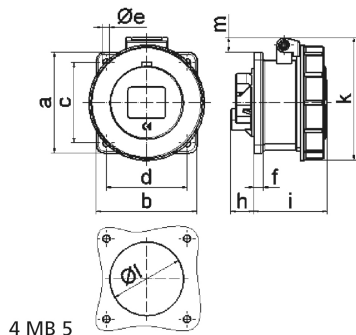

Панельная розетка прямая - Фланец 75x75, крепление 60x60

Описание изделия	
№ арт. BALS	13377
Код EAN	4024941133777
Группа продукции	Панельная розетка прямая
Сила тока	32 A
Кол-во полюсов	5-пол.
Расположение фаз	3 фазы+N+PE
Положение заземляющего контакта	10 ч
	> 50 В
Частота	от 100 до 300 Гц включительно
Степень защиты	IP67

Описание изделия	
Маркировочный цвет	зеленый
Цвет прибора	Откидная крышка зеленая RAL6002, Байон. кольцо серый RAL 7035, Корпус серый RAL 7035
Соединение	с винт. клеммой
Макс. поперечное сечение кабеля	10,0 мм ²
Кабельный ввод	null
Высота прибора, мм	105mm
Ширина прибора, мм	101mm
Глубина прибора, мм	83mm
Вертик. размер фланца, мм	75mm
Гориз. размер фланца, мм	75mm
Вертик. расстояние между отверстиями, мм	60mm
Гориз. расстояние между отверстиями, мм	60mm
Материал корпуса	Полиамид
Контакты	Контактная подложка из полиамида, Контакты из необработанной латуни

Логистика	
Масса одного изделия	0.285 кг / null
Тип упаковки	null
Кол-во в упаковке	1 ST
Код EAN	4024941133777
Длина	83 mm

Логистика	
Ширина	101 mm
Высота	105 mm
Масса	0,286 kg
Объем	880,215 ccm
Тип упаковки	null
Кол-во в упаковке	10 ST
Код EAN	4024941841429
Длина	258 mm
Ширина	183 mm
Высота	212 mm
Масса	3,002 kg
Объем	8 750 ccm

Ampere Polzahl	16 3	16 4	16 5	32 3	32 4	32 5
a	75,0	75,0	75,0	75,0	75,0	75,0
b	75,0	75,0	75,0	75,0	75,0	75,0
c	60,0	60,0	60,0	60,0	60,0	60,0
d	60,0	60,0	60,0	60,0	60,0	60,0
e ø	5,5	5,5	5,5	5,5	5,5	5,5
f	7,0	7,0	7,0	8,0	8,0	8,0
h	17,0	26,0	17,0	36,0	36,0	19,0
i	57,0	58,0	57,0	65,0	65,0	65,0
k	76,0	83,0	93,0	100,0	100,0	106,0
l ø	45,0	45,0	55,0	60,0	60,0	60,0
m	3,5	7,0	11,5	12,0	12,0	17,0
Leiter mm ² min	1,5	1,5	1,5	2,5	2,5	2,5
Leiter mm ² max	4	4	4	10	10	10