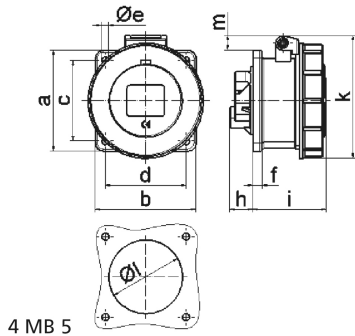

Панельная розетка прямая - Фланец 75x75, крепление 60x60

Описание изделия	
№ арт. BALS	13378
Код EAN	4024941133784
Группа продукции	Панельная розетка прямая
Сила тока	32 A
Кол-во полюсов	5-пол.
Расположение фаз	3 фазы+N+PE
Положение заземляющего контакта	2 ч
	> 50 В
Частота	от 300 до 500 Гц включительно
Степень защиты	IP67

Описание изделия	
Маркировочный цвет	зеленый
Цвет прибора	Откидная крышка зеленая RAL6002, Корпус серый RAL 7035, Байон. кольцо серый RAL 7035
Соединение	с винт. клеммой
Макс. поперечное сечение кабеля	10,0 мм ²
Кабельный ввод	null
Высота прибора, мм	105mm
Ширина прибора, мм	101mm
Глубина прибора, мм	83mm
Вертик. размер фланца, мм	75mm
Гориз. размер фланца, мм	75mm
Вертик. расстояние между отверстиями, мм	60mm
Гориз. расстояние между отверстиями, мм	60mm
Материал корпуса	Полиамид
Контакты	Контактная подложка из полиамида, Контакты из необработанной латуни

Логистика	
Масса одного изделия	0.285 кг / null
Тип упаковки	null
Кол-во в упаковке	1 ST
Код EAN	4024941133784
Длина	83 mm

Логистика	
Ширина	101 mm
Высота	105 mm
Масса	0,286 kg
Объем	880,215 ccm
Тип упаковки	null
Кол-во в упаковке	10 ST
Код EAN	4024941841474
Длина	258 mm
Ширина	183 mm
Высота	212 mm
Масса	3,002 kg
Объем	8 750 ccm

Ampere Polzahl	16 3	16 4	16 5	32 3	32 4	32 5
a	75,0	75,0	75,0	75,0	75,0	75,0
b	75,0	75,0	75,0	75,0	75,0	75,0
c	60,0	60,0	60,0	60,0	60,0	60,0
d	60,0	60,0	60,0	60,0	60,0	60,0
e ø	5,5	5,5	5,5	5,5	5,5	5,5
f	7,0	7,0	7,0	8,0	8,0	8,0
h	17,0	26,0	17,0	36,0	36,0	19,0
i	57,0	58,0	57,0	65,0	65,0	65,0
k	76,0	83,0	93,0	100,0	100,0	106,0
l ø	45,0	45,0	55,0	60,0	60,0	60,0
m	3,5	7,0	11,5	12,0	12,0	17,0
Leiter mm ² min	1,5	1,5	1,5	2,5	2,5	2,5
Leiter mm ² max	4	4	4	10	10	10