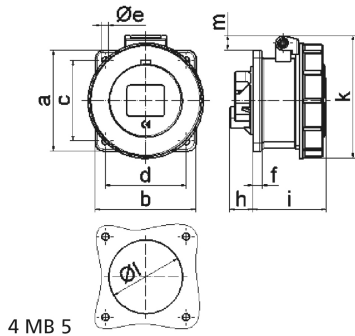

Панельная розетка прямая - Фланец 75x75, крепление 60x60

Описание изделия	
№ арт. BALS	13378
Код EAN	4024941133784
Группа продукции	Панельная розетка прямая
Сила тока	32 А
Кол-во полюсов	5-пол.
Расположение фаз	3 фазы+N+PE
Положение заземляющего контакта	2 ч
	> 50 В
Частота	от 300 до 500 Гц включительно
Степень защиты	IP67

Описание изделия	
Маркировочный цвет	зеленый
Цвет прибора	Откидная крышка зеленая RAL6002, Байон. кольцо серый RAL 7035, Корпус серый RAL 7035
Соединение	с винт. клеммой
Макс. поперечное сечение кабеля	10,0 мм ²
Кабельный ввод	null
Высота прибора, мм	105mm
Ширина прибора, мм	101mm
Глубина прибора, мм	83mm
Вертик. размер фланца, мм	75mm
Гориз. размер фланца, мм	75mm
Вертик. расстояние между отверстиями, мм	60mm
Гориз. расстояние между отверстиями, мм	60mm
Материал корпуса	Полиамид
Контакты	Контактная подложка из полиамида, Контакты из необработанной латуни

Логистика	
Масса одного изделия	0.285 кг / null
Тип упаковки	null
Кол-во в упаковке	1 ST
Код EAN	4024941133784
Длина	83 mm

Логистика	
Ширина	101 mm
Высота	105 mm
Масса	0,286 kg
Объем	880,215 ccm
Тип упаковки	null
Кол-во в упаковке	10 ST
Код EAN	4024941841474
Длина	258 mm
Ширина	183 mm
Высота	212 mm
Масса	3,002 kg
Объем	8 750 ccm

Ampere Polzahl	16 3	16 4	16 5	32 3	32 4	32 5
a	75,0	75,0	75,0	75,0	75,0	75,0
b	75,0	75,0	75,0	75,0	75,0	75,0
c	60,0	60,0	60,0	60,0	60,0	60,0
d	60,0	60,0	60,0	60,0	60,0	60,0
e ø	5,5	5,5	5,5	5,5	5,5	5,5
f	7,0	7,0	7,0	8,0	8,0	8,0
h	17,0	26,0	17,0	36,0	36,0	19,0
i	57,0	58,0	57,0	65,0	65,0	65,0
k	76,0	83,0	93,0	100,0	100,0	106,0
l ø	45,0	45,0	55,0	60,0	60,0	60,0
m	3,5	7,0	11,5	12,0	12,0	17,0
Leiter mm ² min	1,5	1,5	1,5	2,5	2,5	2,5
Leiter mm ² max	4	4	4	10	10	10