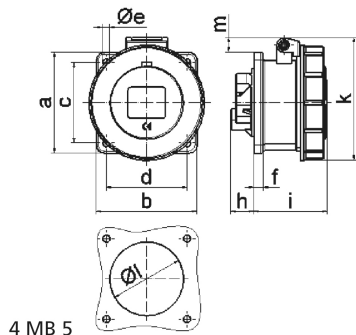

Панельная розетка прямая - Фланец 75x75, крепление 60x60

Описание изделия	
№ арт. BALS	13379
Код EAN	4024941133791
Группа продукции	Панельная розетка прямая
Сила тока	16 A
Кол-во полюсов	5-пол.
Расположение фаз	3 фазы+N+PE
Положение заземляющего контакта	10 ч
	> 50 В
Частота	от 100 до 300 Гц включительно
Степень защиты	IP67

Описание изделия	
Маркировочный цвет	зеленый
Цвет прибора	Откидная крышка зеленая RAL6002, Байон. кольцо серый RAL 7035, Корпус серый RAL 7035
Соединение	с винт. клеммой
Макс. поперечное сечение кабеля	4,0 мм ²
Кабельный ввод	null
Высота прибора, мм	92mm
Ширина прибора, мм	86mm
Глубина прибора, мм	72mm
Вертик. размер фланца, мм	75mm
Гориз. размер фланца, мм	75mm
Вертик. расстояние между отверстиями, мм	60mm
Гориз. расстояние между отверстиями, мм	60mm
Материал корпуса	Полиамид
Контакты	Контактная подложка из полиамида, Контакты из необработанной латуни

Логистика	
Масса одного изделия	0.215 кг / null
Тип упаковки	null
Кол-во в упаковке	1 ST
Код EAN	4024941133791
Длина	72 mm

Логистика	
Ширина	86 mm
Высота	92 mm
Масса	0,216 kg
Объем	569,664 ccm
Тип упаковки	null
Кол-во в упаковке	10 ST
Код EAN	4024941841399
Длина	245 mm
Ширина	177 mm
Высота	185 mm
Масса	2,283 kg
Объем	7 140 ccm

Ampere	16	16	16	32	32	32
Polzahl	3	4	5	3	4	5
a	75,0	75,0	75,0	75,0	75,0	75,0
b	75,0	75,0	75,0	75,0	75,0	75,0
c	60,0	60,0	60,0	60,0	60,0	60,0
d	60,0	60,0	60,0	60,0	60,0	60,0
e ø	5,5	5,5	5,5	5,5	5,5	5,5
f	7,0	7,0	7,0	8,0	8,0	8,0
h	17,0	26,0	17,0	36,0	36,0	19,0
i	57,0	58,0	57,0	65,0	65,0	65,0
k	76,0	83,0	93,0	100,0	100,0	106,0
l ø	45,0	45,0	55,0	60,0	60,0	60,0
m	3,5	7,0	11,5	12,0	12,0	17,0
Leiter mm ² min	1,5	1,5	1,5	2,5	2,5	2,5
Leiter mm ² max	4	4	4	10	10	10