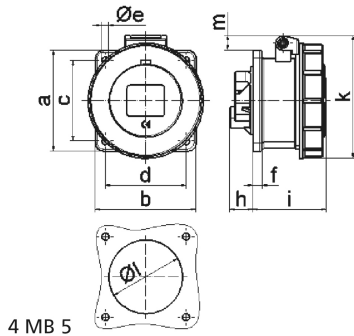

Панельная розетка прямая - Фланец 75x75, крепление 60x60

Описание изделия	
№ арт. BALS	13380
Код EAN	4024941133807
Группа продукции	Панельная розетка прямая
Сила тока	16 A
Кол-во полюсов	5-пол.
Расположение фаз	3 фазы+N+PE
Положение заземляющего контакта	2 ч
	> 50 В
Частота	от 300 до 500 Гц включительно
Степень защиты	IP67

Описание изделия	
Маркировочный цвет	зеленый
Цвет прибора	Откидная крышка зеленая RAL6002, Байон. кольцо серый RAL 7035, Корпус серый RAL 7035
Соединение	с винт. клеммой
Макс. поперечное сечение кабеля	4,0 мм <sup>2</sup>
Кабельный ввод	null
Высота прибора, мм	92mm
Ширина прибора, мм	86mm
Глубина прибора, мм	72mm
Вертик. размер фланца, мм	75mm
Гориз. размер фланца, мм	75mm
Вертик. расстояние между отверстиями, мм	60mm
Гориз. расстояние между отверстиями, мм	60mm
Материал корпуса	Полиамид
Контакты	Контактная подложка из полиамида, Контакты из необработанной латуни

Логистика	
Масса одного изделия	0.215 кг / null
Тип упаковки	null
Кол-во в упаковке	1 ST
Код EAN	4024941133807
Длина	72 mm

Логистика	
Ширина	86 mm
Высота	92 mm
Масса	0,216 kg
Объем	569,664 ccm
Тип упаковки	null
Кол-во в упаковке	10 ST
Код EAN	4024941841443
Длина	245 mm
Ширина	177 mm
Высота	185 mm
Масса	2,283 kg
Объем	7 140 ccm

Ampere Polzahl	16 3	16 4	16 5	32 3	32 4	32 5
a	75,0	75,0	75,0	75,0	75,0	75,0
b	75,0	75,0	75,0	75,0	75,0	75,0
c	60,0	60,0	60,0	60,0	60,0	60,0
d	60,0	60,0	60,0	60,0	60,0	60,0
e ø	5,5	5,5	5,5	5,5	5,5	5,5
f	7,0	7,0	7,0	8,0	8,0	8,0
h	17,0	26,0	17,0	36,0	36,0	19,0
i	57,0	58,0	57,0	65,0	65,0	65,0
k	76,0	83,0	93,0	100,0	100,0	106,0
l ø	45,0	45,0	55,0	60,0	60,0	60,0
m	3,5	7,0	11,5	12,0	12,0	17,0
Leiter mm <sup>2</sup> min	1,5	1,5	1,5	2,5	2,5	2,5
Leiter mm <sup>2</sup> max	4	4	4	10	10	10