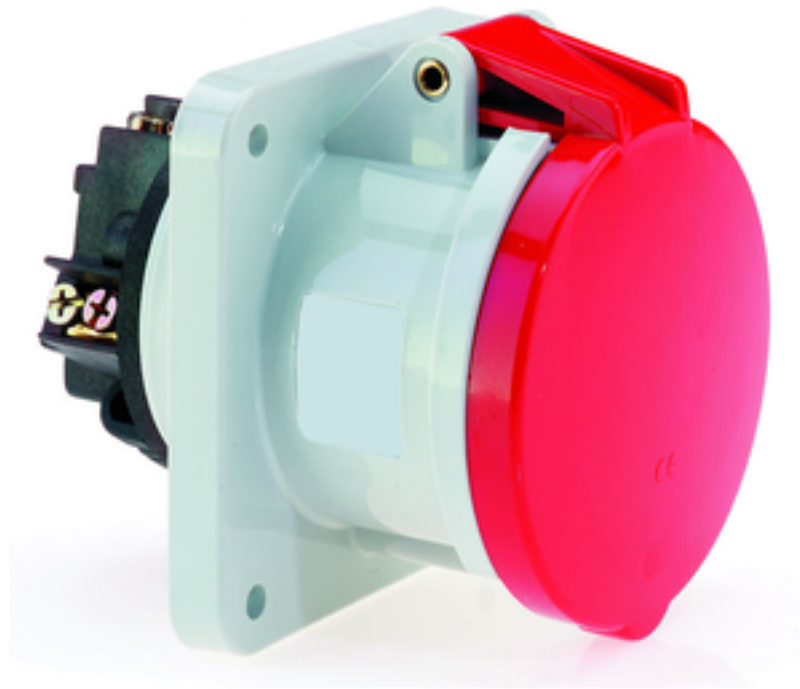

Панельная розетка прямая - Фланец 107x100, крепление 85x77

Описание изделия	
№ арт. BALS	134
Код EAN	4024941001342
Группа продукции	Панельная розетка прямая
Сила тока	63 А
Кол-во полюсов	4-пол.
Расположение фаз	3 фазы+РЕ
Положение заземляющего контакта	6 ч
	от 380 до 415 В
Частота	50 и 60 Гц
Степень защиты	IP44

Описание изделия	
Маркировочный цвет	красный
Цвет прибора	Откид. крышка красная RAL 3000, Корпус серый RAL 7035
Соединение	Винтовые столбчатые клеммы с контактом Kontex
Макс. поперечное сечение кабеля	25,0 мм ²
Кабельный ввод	null
Высота прибора, мм	114mm
Ширина прибора, мм	100mm
Глубина прибора, мм	134mm
Вертик. размер фланца, мм	107mm
Гориз. размер фланца, мм	100mm
Вертик. расстояние между отверстиями, мм	85mm
Гориз. расстояние между отверстиями, мм	77mm
Материал корпуса	Полиамид
Контакты	Контакты из никелированной латуни, Контактная подложка из полиамида