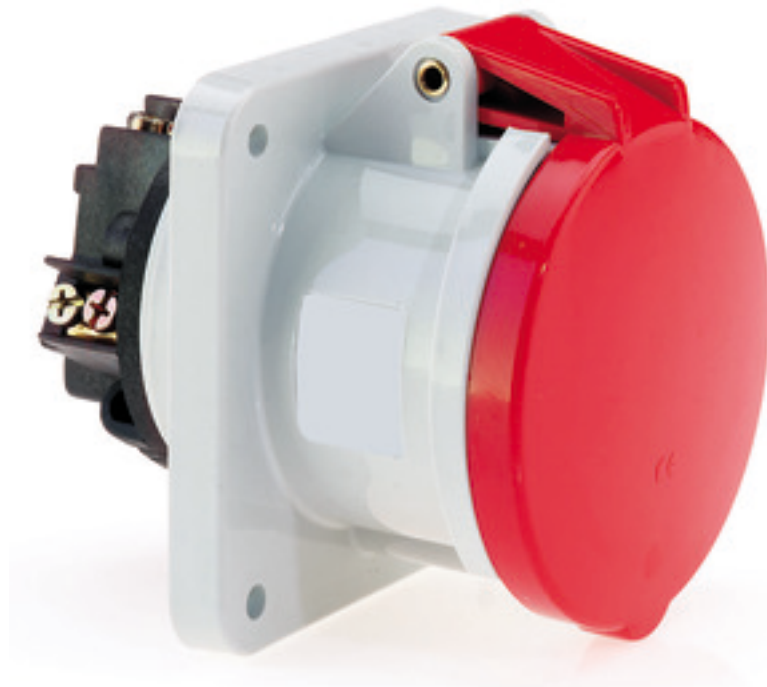

Панельная розетка прямая - Фланец 107x100, крепление 85x77

Описание изделия	
№ арт. BALS	134
Код EAN	4024941001342
Группа продукции	Панельная розетка прямая
Сила тока	63 А
Кол-во полюсов	4-пол.
Расположение фаз	3 фазы+РЕ
Положение заземляющего контакта	6 ч
	от 380 до 415 В
Частота	50 и 60 Гц
Степень защиты	IP44

Описание изделия	
Маркировочный цвет	красный
Цвет прибора	Откид. крышка красная RAL 3000, Корпус серый RAL 7035
Соединение	Винтовые столбчатые клеммы с контактом Kontex
Макс. поперечное сечение кабеля	25,0 мм ²
Кабельный ввод	null
Высота прибора, мм	114mm
Ширина прибора, мм	100mm
Глубина прибора, мм	134mm
Вертик. размер фланца, мм	107mm
Гориз. размер фланца, мм	100mm
Вертик. расстояние между отверстиями, мм	85mm
Гориз. расстояние между отверстиями, мм	77mm
Материал корпуса	Полиамид
Контакты	Контактная подложка из полиамида, Контакты из никелированной латуни