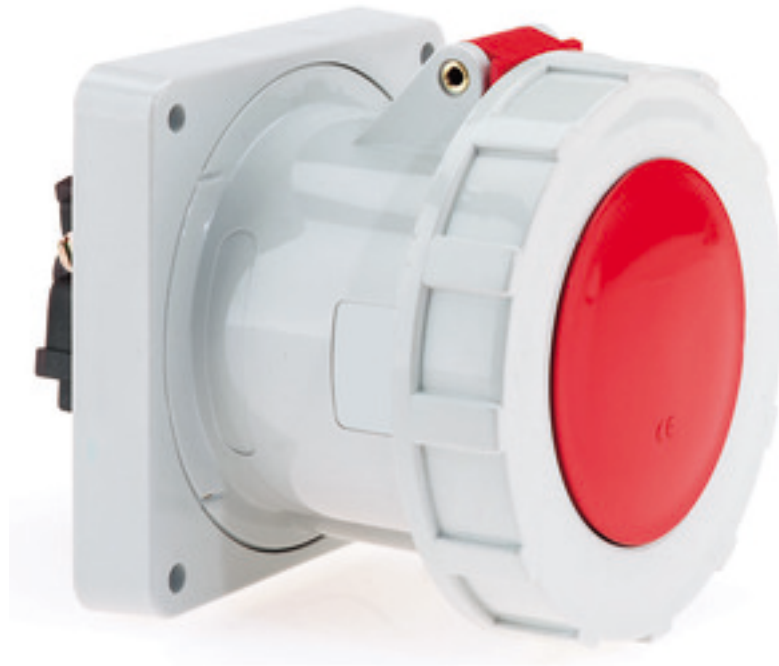

Панельная розетка прямая - Фланец 130x130, крепление 104x104

Описание изделия	
№ арт. BALS	13435
Код EAN	4024941134354
Группа продукции	Панельная розетка прямая
Сила тока	125 A
Кол-во полюсов	4-пол.
Расположение фаз	3 фазы+PE
Положение заземляющего контакта	6 ч
	от 380 до 415 В
Частота	50 и 60 Гц
Степень защиты	IP67

Описание изделия	
Маркировочный цвет	красный
Цвет прибора	Откид. крышка красная RAL 3000, Байон. кольцо серый RAL 7035, Корпус серый RAL 7035
Соединение	Винтовые столбчатые клеммы с контактом Kontex
Макс. поперечное сечение кабеля	70,0 мм <sup>2</sup>
Кабельный ввод	null
Высота прибора, мм	130mm
Ширина прибора, мм	130mm
Глубина прибора, мм	166mm
Вертик. размер фланца, мм	130mm
Гориз. размер фланца, мм	130mm
Вертик. расстояние между отверстиями, мм	104mm
Гориз. расстояние между отверстиями, мм	104mm
Материал корпуса	Полиамид
Контакты	Контактная подложка из термостойкого материала, Контакты из никелированной латуни