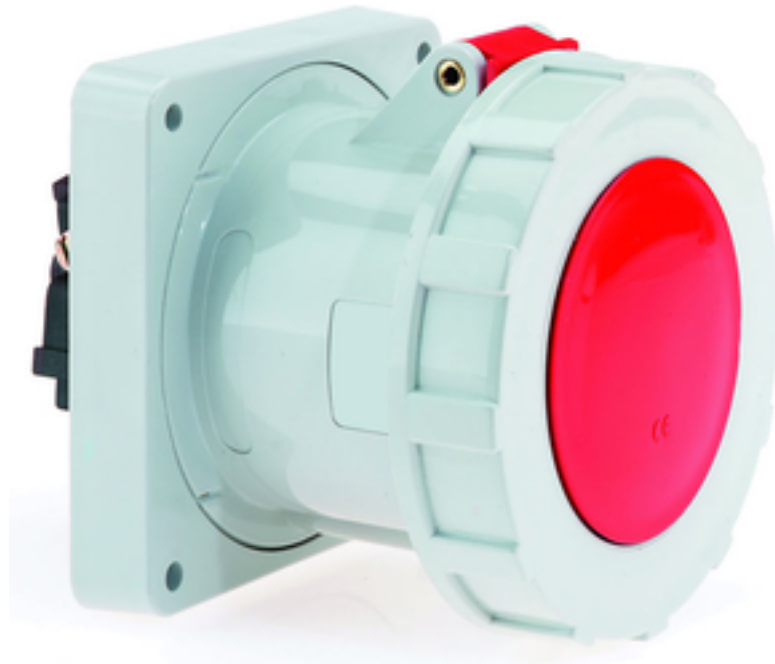

Панельная розетка прямая - Фланец 130x130, крепление 104x104

Описание изделия	
№ арт. BALS	13436
Код EAN	4024941134361
Группа продукции	Панельная розетка прямая
Сила тока	125 A
Кол-во полюсов	5-пол.
Расположение фаз	3 фазы+N+PE
Положение заземляющего контакта	6 ч
	от 200/346 до 240/415 В
Частота	50 и 60 Гц
Степень защиты	IP67

Описание изделия	
Маркировочный цвет	красный
Цвет прибора	Откид. крышка красная RAL 3000, Байон. кольцо серый RAL 7035, Корпус серый RAL 7035
Соединение	Винтовые столбчатые клеммы с контактом Kontex
Макс. поперечное сечение кабеля	70,0 мм ²
Кабельный ввод	null
Высота прибора, мм	130mm
Ширина прибора, мм	130mm
Глубина прибора, мм	166mm
Вертик. размер фланца, мм	130mm
Гориз. размер фланца, мм	130mm
Вертик. расстояние между отверстиями, мм	104mm
Гориз. расстояние между отверстиями, мм	104mm
Материал корпуса	Полиамид
Контакты	Контактная подложка из термостойкого материала, Контакты из никелированной латуни