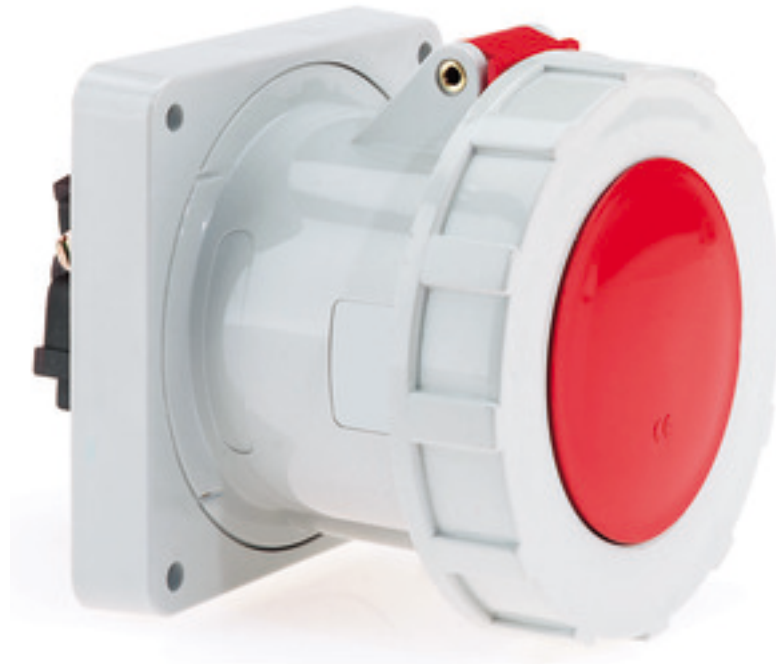

Панельная розетка прямая - Фланец 130x130, крепление 104x104

Описание изделия	
№ арт. BALS	13436
Код EAN	4024941134361
Группа продукции	Панельная розетка прямая
Сила тока	125 A
Кол-во полюсов	5-пол.
Расположение фаз	3 фазы+N+PE
Положение заземляющего контакта	6 ч
	от 200/346 до 240/415 В
Частота	50 и 60 Гц
Степень защиты	IP67

Описание изделия	
Маркировочный цвет	красный
Цвет прибора	Откид. крышка красная RAL 3000, Байон. кольцо серый RAL 7035, Корпус серый RAL 7035
Соединение	Винтовые столбчатые клеммы с контактом Kontex
Макс. поперечное сечение кабеля	70,0 мм <sup>2</sup>
Кабельный ввод	null
Высота прибора, мм	130mm
Ширина прибора, мм	130mm
Глубина прибора, мм	166mm
Вертик. размер фланца, мм	130mm
Гориз. размер фланца, мм	130mm
Вертик. расстояние между отверстиями, мм	104mm
Гориз. расстояние между отверстиями, мм	104mm
Материал корпуса	Полиамид
Контакты	Контактная подложка из термостойкого материала, Контакты из никелированной латуни