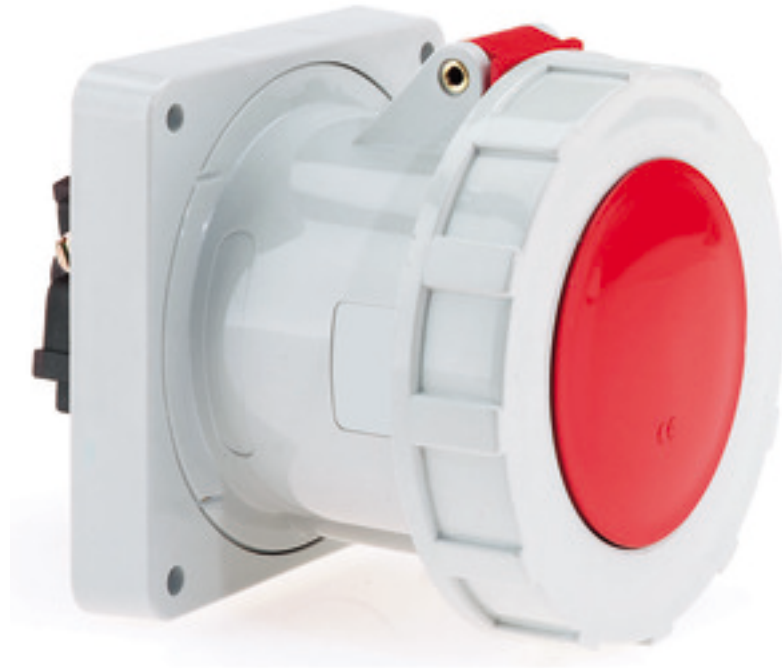

Панельная розетка прямая - Фланец 120x120, крепление 100x100

Описание изделия	
№ арт. BALS	13447
Код EAN	4024941134477
Группа продукции	Панельная розетка прямая
Сила тока	125 A
Кол-во полюсов	4-пол.
Расположение фаз	3 фазы+PE
Положение заземляющего контакта	6 ч
	от 380 до 415 В
Частота	50 и 60 Гц
Степень защиты	IP67

Описание изделия	
Маркировочный цвет	красный
Цвет прибора	Откид. крышка красная RAL 3000, Байон. кольцо серый RAL 7035, Корпус серый RAL 7035
Соединение	Винтовые столбчатые клеммы с контактом Kontex
Макс. поперечное сечение кабеля	70,0 мм ²
Кабельный ввод	null
Высота прибора, мм	129mm
Ширина прибора, мм	125mm
Глубина прибора, мм	166mm
Вертик. размер фланца, мм	120mm
Гориз. размер фланца, мм	120mm
Вертик. расстояние между отверстиями, мм	100mm
Гориз. расстояние между отверстиями, мм	100mm
Материал корпуса	Полиамид
Контакты	Контактная подложка из термостойкого материала, Контакты из никелированной латуни