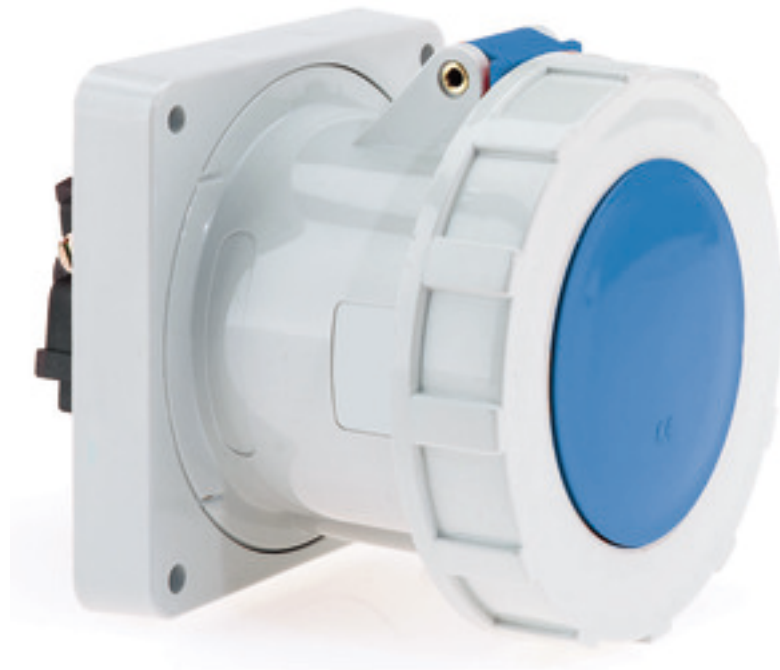

Панельная розетка прямая - Фланец 120x120, крепление 100x100

Описание изделия	
№ арт. BALS	13449
Код EAN	4024941134491
Группа продукции	Панельная розетка прямая
Сила тока	125 A
Кол-во полюсов	4-пол.
Расположение фаз	3 фазы+PE
Положение заземляющего контакта	9 ч
	от 200 до 250 В
Частота	50 и 60 Гц
Степень защиты	IP67

Описание изделия	
Маркировочный цвет	синий
Цвет прибора	Откидная крышка синяя RAL 5015, Байон. кольцо серый RAL 7035, Корпус серый RAL 7035
Соединение	Винтовые столбчатые клеммы с контактом Kontex
Макс. поперечное сечение кабеля	70,0 мм ²
Кабельный ввод	null
Высота прибора, мм	129mm
Ширина прибора, мм	125mm
Глубина прибора, мм	166mm
Вертик. размер фланца, мм	120mm
Гориз. размер фланца, мм	120mm
Вертик. расстояние между отверстиями, мм	100mm
Гориз. расстояние между отверстиями, мм	100mm
Материал корпуса	Полиамид
Контакты	Контактная подложка из термостойкого материала, Контакты из никелированной латуни